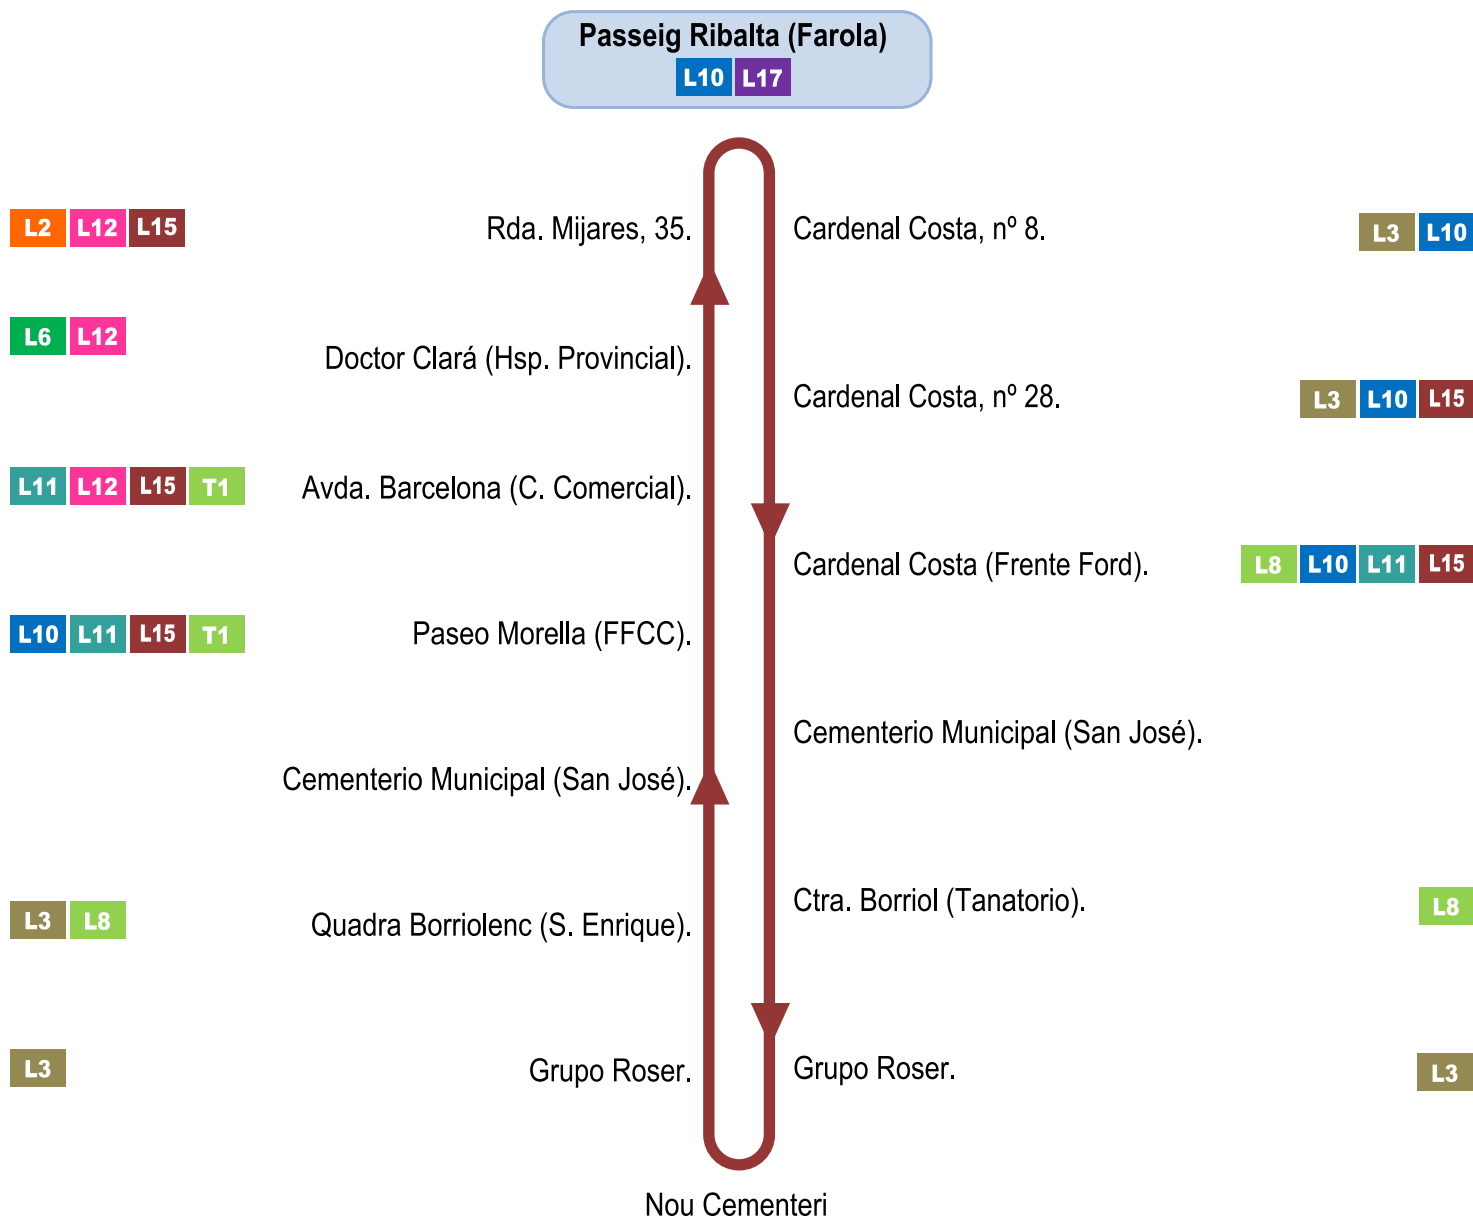

L13 P. RIBALTA (Farola) - NUEVO CEMENTERIO

 Vd. se encuentra aquí.

HORARIOS (Horario aprox.)

MARTES	Salida Farola	A las 9:45 - 11:00 - 16:00 - 17:00.
	Salida Nuevo cementerio	A las 10:30 - 12:00 - 16:30 - 18:00.
SÁBADOS	Salida Farola	A las 9:45 - 11:00.
	Salida Nuevo cementerio	A las 10:30 - 12:00.