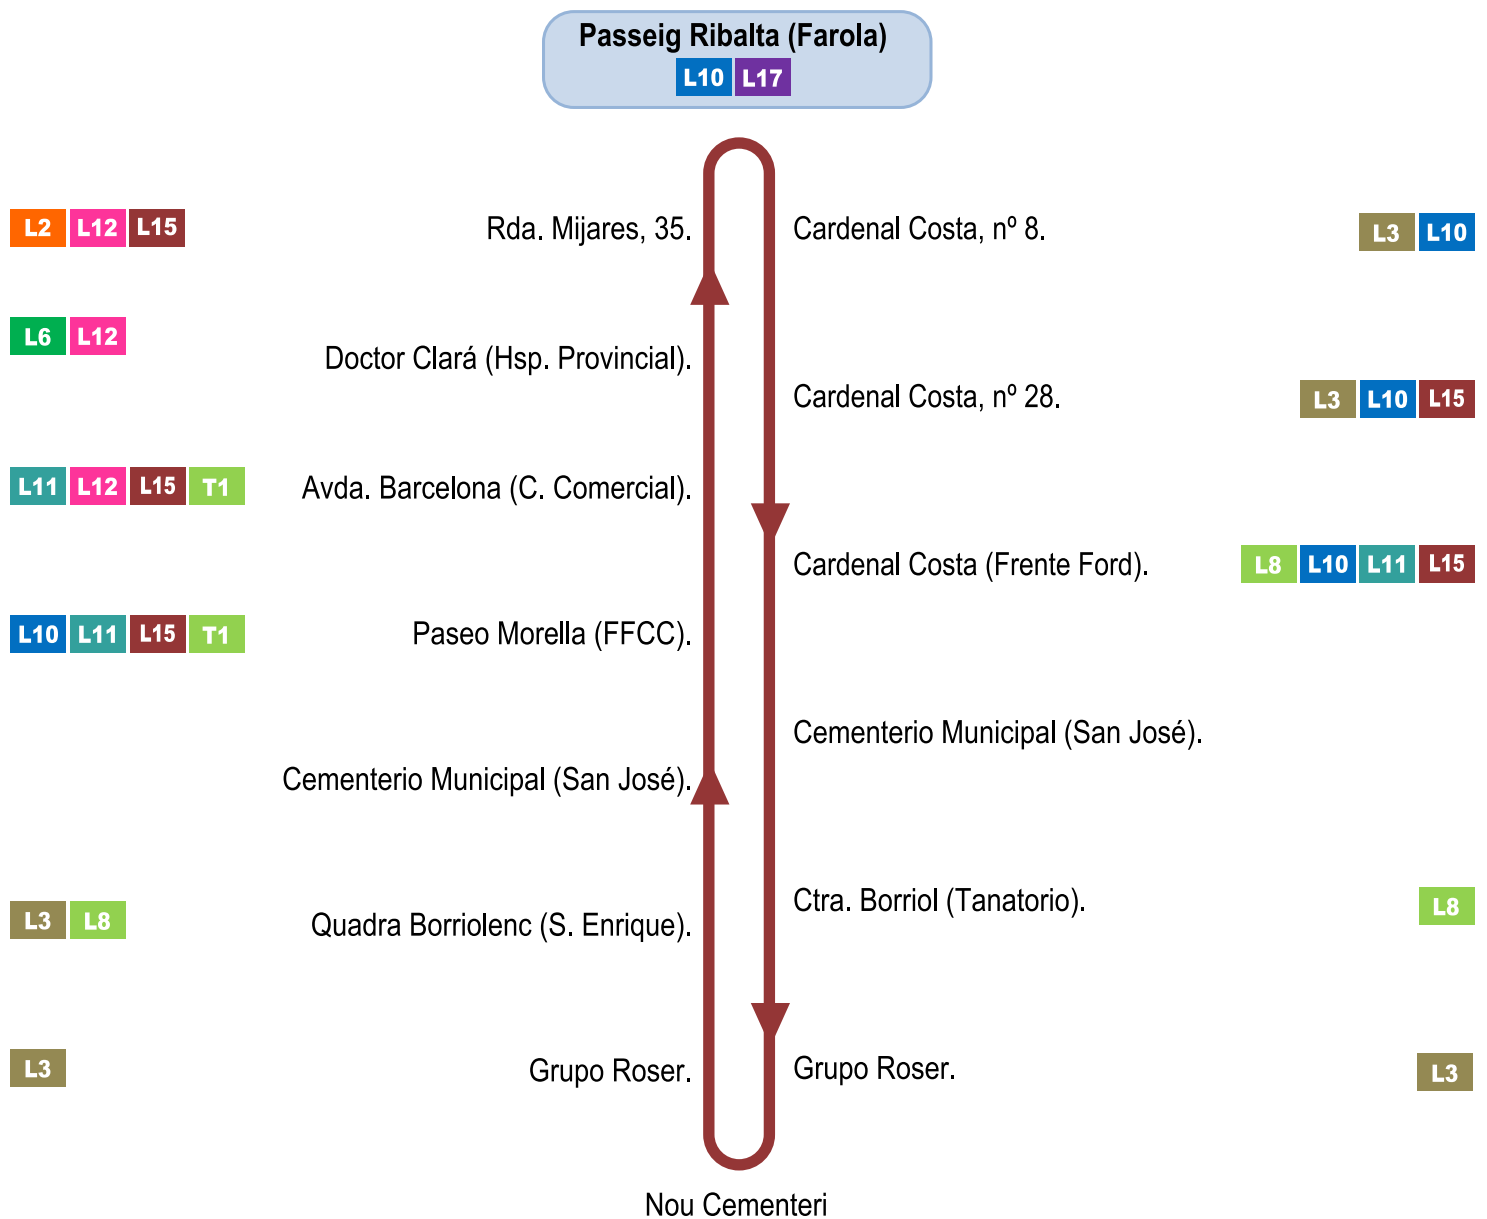

L13 P. RIBALTA (Farola) - NUEVO CEMENTERIO

● Vd. se encuentra aquí.

HORARIOS (Horario aprox.)

MARTES	Salida Farola	A las 9:45 - 11:00 - 16:00 - 17:00.
	Salida Nuevo cementerio	A las 10:30 - 12:00 - 16:30 - 18:00.
SÁBADOS	Salida Farola	A las 9:45 - 11:00.
	Salida Nuevo cementerio	A las 10:30 - 12:00.