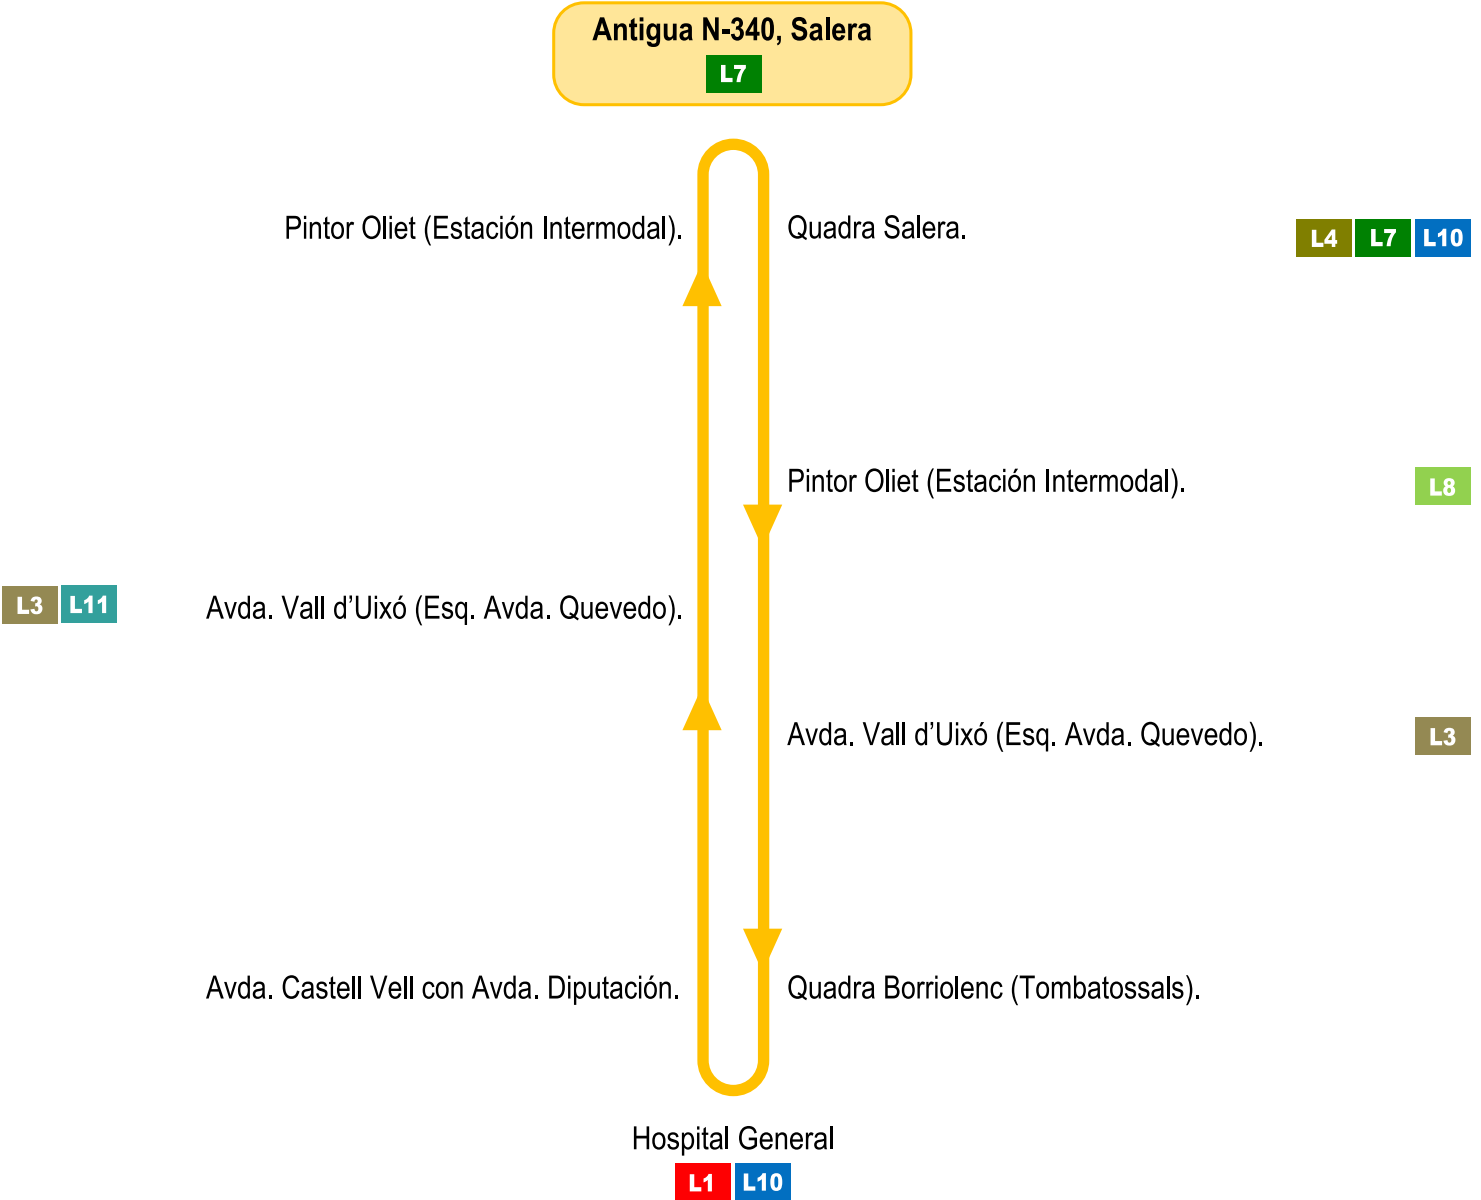

L16

SALERA - ESTACIÓN FFCC - HSP. GENERAL - ESTACIÓN FFCC - SALERA

● Vd. se encuentra aquí.

HORARIOS

DE LUNES A VIERNES (Frecuencia de Paso Aprox. cada 28/32 minutos)	De 7:15 a 21:15. Salida Salera.
SÁBADOS Y AGOSTO (Frecuencia de Paso Aprox. cada 55/60 minutos)	De 8:00 a 21:00. Salida Salera.

- No circula Domingos ni festivos.
- Última salida de Hospital General: 21:30. Sábados y Agosto: 20:30. Horario aproximado.