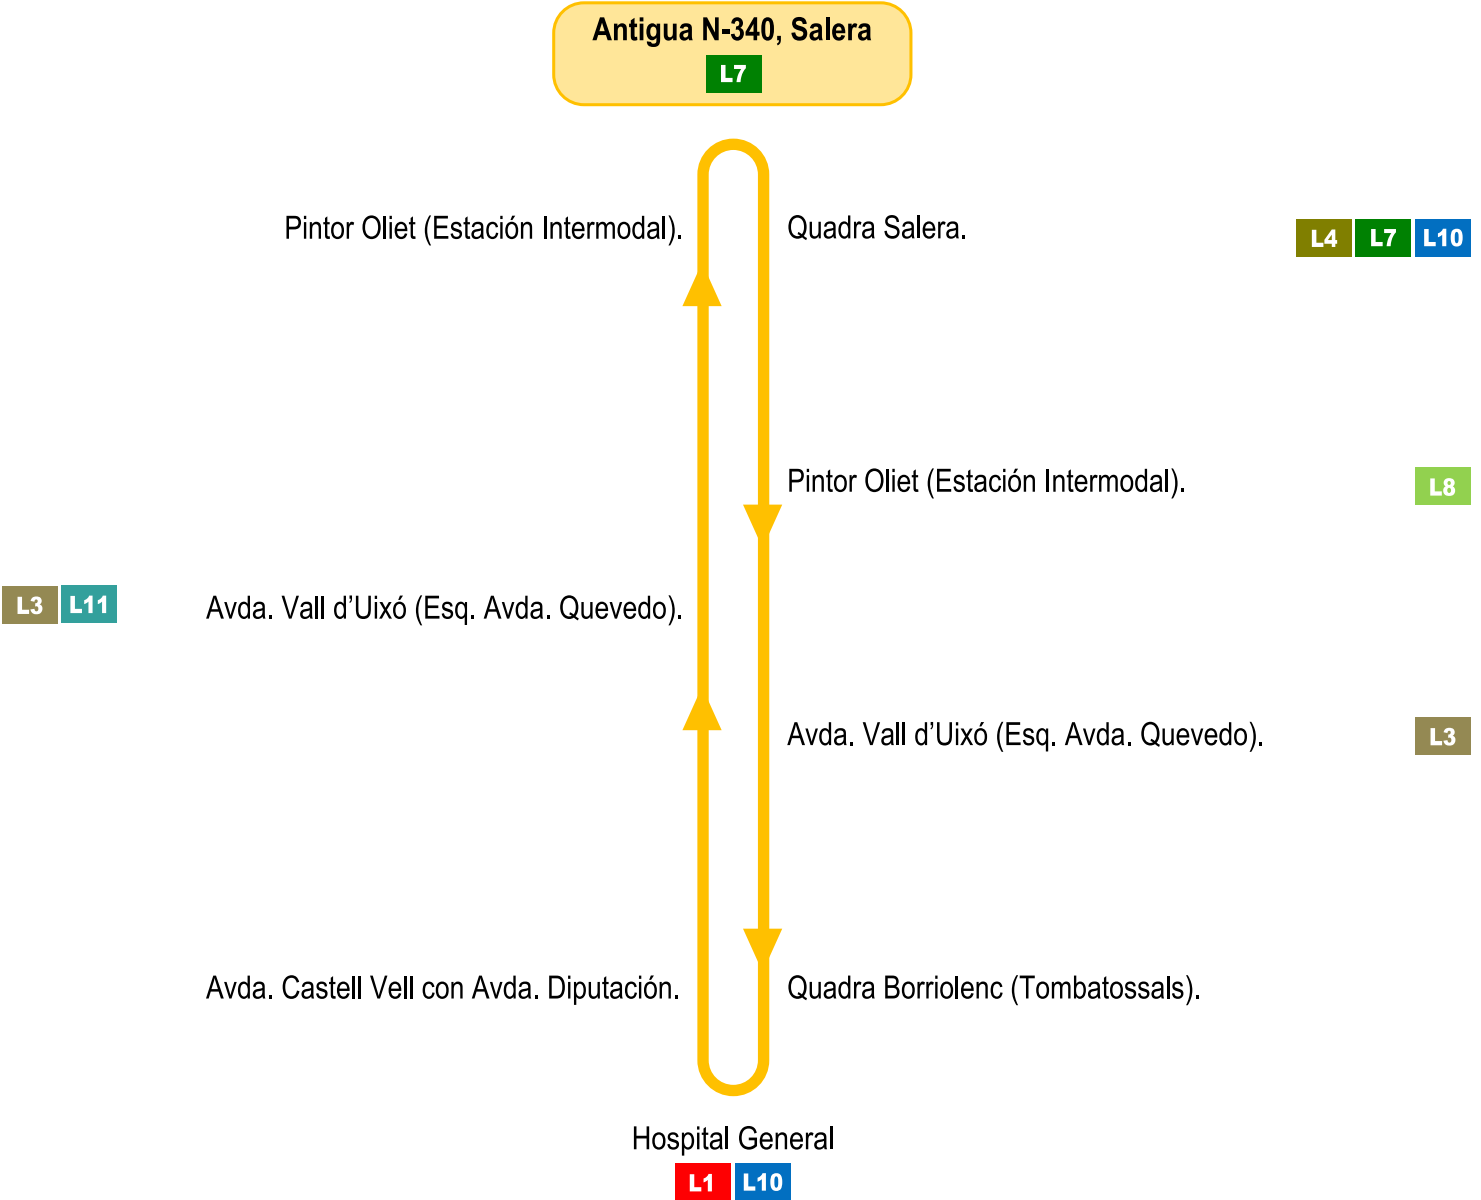

L16

SALERA - ESTACIÓN FFCC - HSP. GENERAL - ESTACIÓN FFCC - SALERA

● Vd. se encuentra aquí.

HORARIOS

DE LUNES A VIERNES (Frecuencia de Paso Aprox. cada 28/32 minutos)	De 7:15 a 21:15. Salida Salera.
SÁBADOS Y AGOSTO (Frecuencia de Paso Aprox. cada 55/60 minutos)	De 8:00 a 21:00. Salida Salera.

- No circula Domingos ni festivos.
- Última salida de Hospital General: 21:30. Sábados y Agosto: 20:30. Horario aproximado.

Actualización Noviembre de 2014.