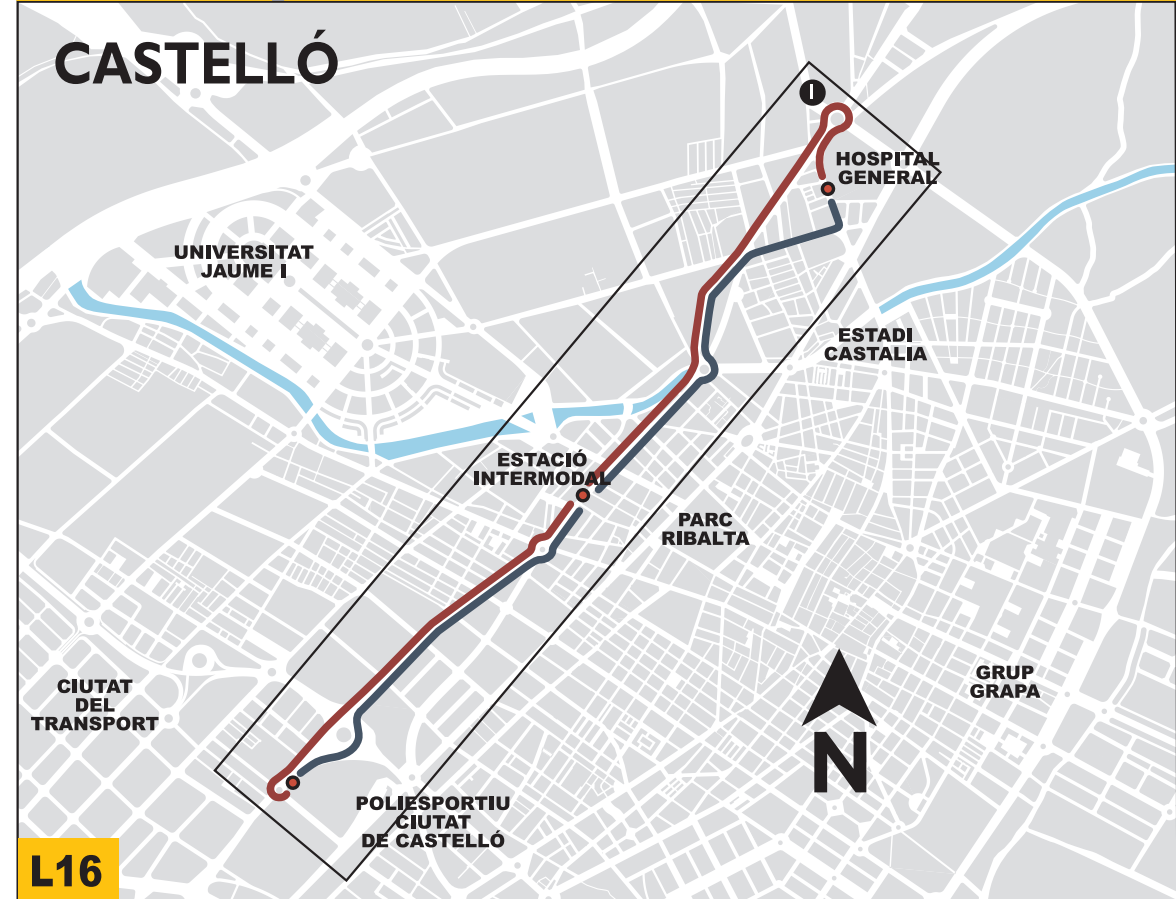

# L16 ESTEPARK - SALERA - ESTACIÓ INTERMODAL - HOSPITAL GENERAL

TARIFES VIGENTS	
- Bitllet Ordinari	1,05 €.
- Abonament bus Jove (10 viatges)	6,80 €.
- Abonament bus Normal (10 viatges)	8,20 €.
- Abonament bus Temporal (30 dies)	30,00 €.
- Usuaris de 7 anys o menys, sempre que no ocupen plaça	..Gratuit.
* <b>Trasbord gratuït durant 1 h. amb l'ús del Abonament Multiviatge.</b>	
TARIFES ESPECIALS*	
- Abonament Or	
- Abonament Família Nombrosa	
- Abonament Activa't	
- Abonament Bus Jove (30 dies)	
* Consulta condicions en àrea Mobilitat de l'Ajuntament, <a href="http://www.castello.es">www.castello.es</a> i tinences d'Alcaldia.	
CONDICIONS:	
* <b>ELS USUARIS QUE NO VAGEN PROVEÏTS DE BITLLET O ABONAMENT VÀLIDS PER AL VIATGE QUE REALITZEN, HAURAN DE SATISFER, A MÉS DE L'IMPORT DEL BITLLET, UNA MULTA DE 50 €.</b>	

## L16 HORARIS L16 (horari aproximat)

**DE DILLUNS A DIVENDRES:**

- Eixides Hospital General:** 7:20 - 7:40 - 8:00 - 8:20 - 8:40 - 9:00 - 9:20 - 9:40 - 10:00 - 10:20 - 10:40 - 11:00 - 11:20 - 11:40 - 12:00 - 12:20 - 12:40 - 13:00 - 13:20 - 13:40 - 14:00 - 14:20 - 14:40 - 15:00 - 15:20 - 15:40 - 16:00 - 16:20 - 16:40 - 17:00 - 17:20 - 17:40 - 18:00 - 18:20 - 18:40 - 19:00 - 19:20 - 19:40 - 20:00 - 20:20 - 20:40 - 21:00 - 21:20 - 21:40 - 22:00 y 22:15.
- Eixides d'Estepark:** 7:00 - 7:20 - 7:40 - 8:00 - 8:20 - 8:40 - 9:00 - 9:20 - 9:40 - 10:00 - 10:20 - 10:40 - 11:00 - 11:20 - 11:40 - 12:00 - 12:20 - 12:40 - 13:00 - 13:20 - 13:40 - 14:00 - 14:20 - 14:40 - 15:00 - 15:20 - 15:40 - 16:00 - 16:20 - 16:40 - 17:00 - 17:20 - 17:40 - 18:00 - 18:20 - 18:40 - 19:00 - 19:20 - 19:40 - 20:00 - 20:20 - 20:40 - 21:00 - 21:20 - 21:40 - 22:00.