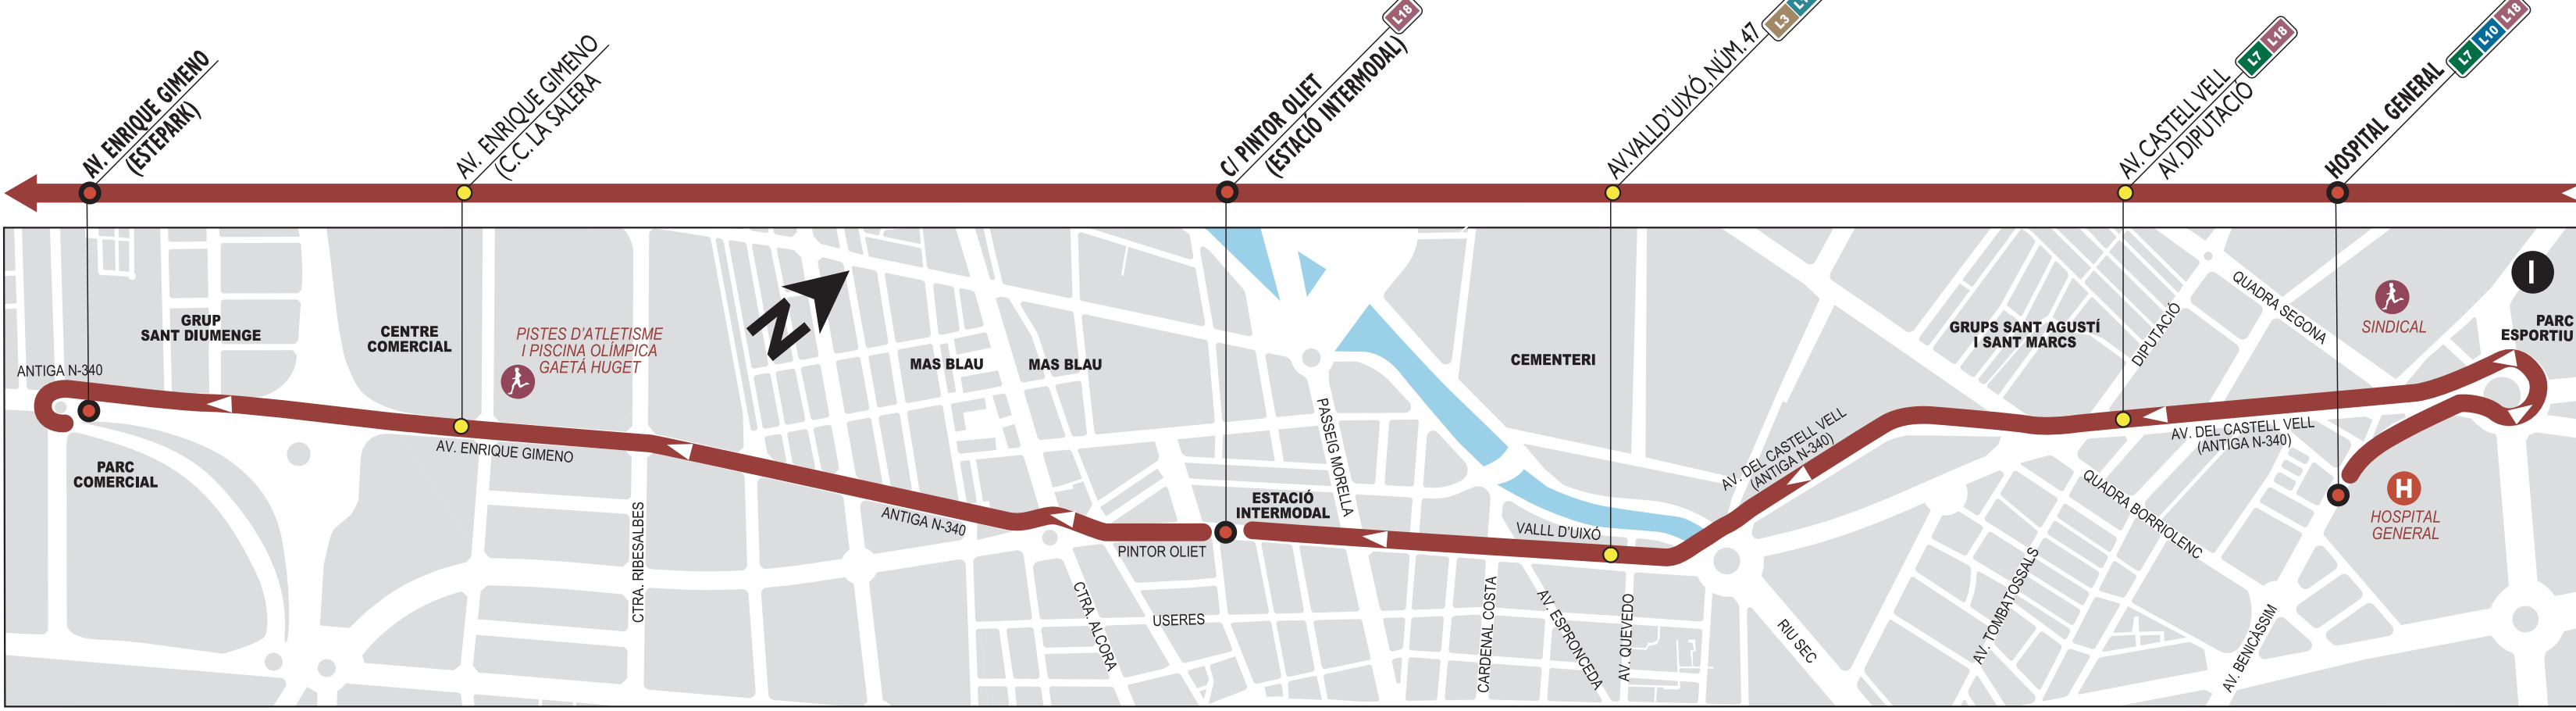

L16 ESTEPARK - SALERA - ESTACIÓ INTERMODAL - HOSPITAL GENERAL

TARIFES VIGENTS	
- Bitllet Ordinari	1,05 €.
- Abonament bus Jove (10 viatges)	6,80 €.
- Abonament bus Normal (10 viatges)	8,20 €.
- Abonament bus Temporal (30 dies)	30,00 €.
- Usuaris de 7 anys o menys, sempre que no ocupen plaça	..Gratuit.
* Trasbord gratuït durant 1 h. amb l'ús del Abonament Multiviatge.	
TARIFES ESPECIALS*	
- Abonament Or	
- Abonament Família Nombrosa	
- Abonament Activa't	
- Abonament Bus Jove (30 dies)	
* Consulta condicions en àrea Mobilitat de l'Ajuntament, www.castello.es i tinences d'Alcaldia.	
CONDICIONS:	
* ELS USUARIS QUE NO VAGEN PROVEÏTS DE BITLLET O ABONAMENT VÀLIDS PER AL VIATGE QUE REALITZEN, HAURAN DE SATISFER, A MÉS DE L'IMPORT DEL BITLLET, UNA MULTA DE 50 €.	

L16 HORARIS L16 (horari aproximat)