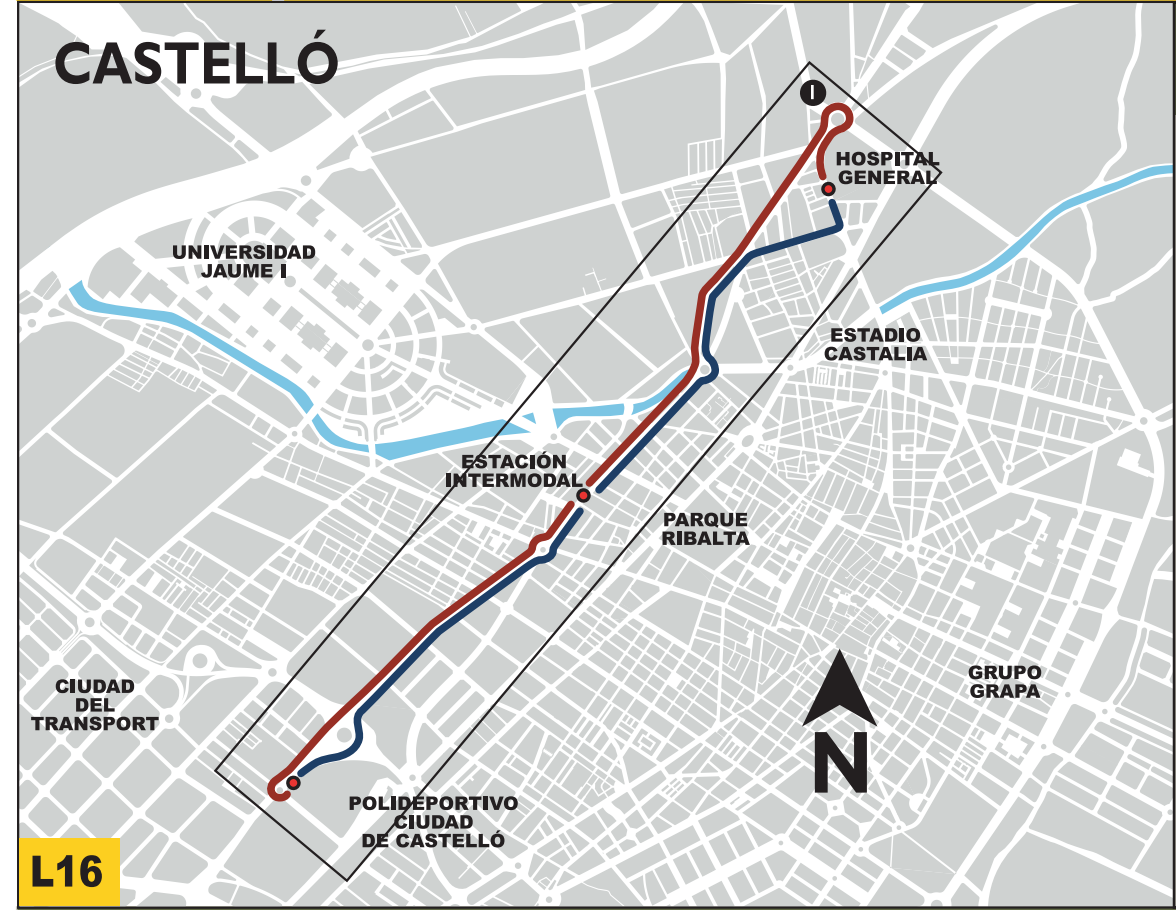

L16 ESTEPARK - SALERA - ESTACIÓN INTERMODAL - HOSPITAL GENERAL

TARIFAS VIGENTES Y CONDICIONES ESPECIALES:

CONSULTE EL CUADRO TARIFARIO Y LAS CONDICIONES ESPECIALES DE USO VISITANDO NUESTRA PÁGINA WEB EN LA SECCIÓN "TARIFAS, PRECIOS Y BONOS"

Para más información, visite nuestra página web: www.tucs.es

HORARIO L16 (horario aproximado)

DE LUNES A VIERNES:

• Salidas Hospital General:
 7:20 - 7:40 - 8:00 - 8:20 - 8:40 - 9:00 - 9:20 - 9:40 - 10:00 - 10:20 - 10:40 - 11:00 - 11:20 - 11:40 - 12:00 - 12:20 - 12:40 - 13:00 - 13:20 - 13:40 - 14:00 - 14:20 - 14:40 - 15:00 - 15:20 - 15:40 - 16:00 - 16:20 - 16:40 - 17:00 - 17:20 - 17:40 - 18:00 - 18:20 - 18:40 - 19:00 - 19:20 - 19:40 - 20:00 - 20:20 - 20:40 - 21:00 - 21:20 - 21:40 - 22:00 y 22:15.

SÁBADOS, DOMINGOS, FESTIVOS Y AGOSTO:

• Salidas Hospital General:
 7:30 y 8:15 - 8:45 - 9:15 - 9:45 - 10:15 - 10:45 - 11:15 - 11:45 - 12:15 - 12:45 - 13:15 - 13:45 - 14:15 - 14:45 - 15:15 - 15:45 - 16:15 - 16:45 - 17:15 - 17:45 - 18:15 - 18:45 - 19:15 - 19:45 - 20:15 - 20:45 - 21:15 - 21:45 - 22:15.

• Salidas de Estepark:
 7:15 y 8:00 - 8:30 - 9:00 - 9:30 - 10:00 - 10:30 - 11:00 - 11:30 - 12:00 - 12:30 - 13:00 - 13:30 - 14:00 - 14:30 - 15:00 - 15:30 - 16:00 - 16:30 - 17:00 - 17:30 - 18:00 - 18:30 - 19:00 - 19:30 - 20:00 - 20:30 - 21:00 - 21:30 - 22:00.