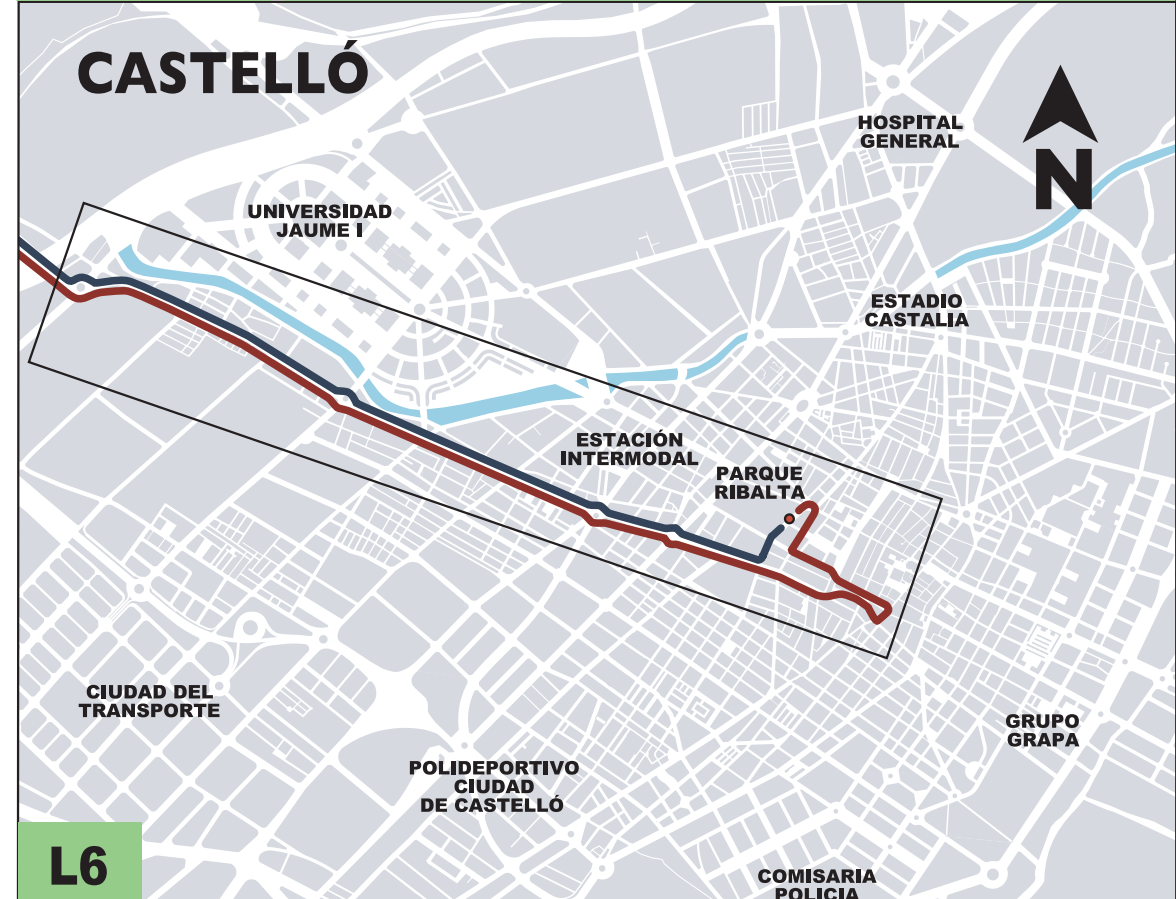

# L6 PASEO RIBALTA (impares) - BENADRESA

**TARIFAS VIGENTES Y CONDICIONES ESPECIALES:**

CONSULTE EL CUADRO TARIFARIO Y LAS CONDICIONES ESPECIALES DE USO VISITANDO NUESTRA PÁGINA WEB EN LA SECCION "TARIFAS, PRECIOS Y BONOS"

## HORARIO L6 (horario aproximado)

- DE LUNES A VIERNES:**
- Salidas Benadresa: 7:00 - 7:20 - 7:40 - 8:00 - 8:20 - 8:40 - 9:00 - 9:20 - 9:40 - 10:00 - 10:20 - 10:40 - 11:00 - 11:20 - 11:40 - 12:00 - 12:20 - 12:40 - 13:00 - 13:20 - 13:40 - 14:00 - 14:20 - 14:40 - 15:00 - 15:20 - 15:40 - 16:00 - 16:20 - 16:40 - 17:00 - 17:20 - 17:40 - 18:00 - 18:20 - 18:40 - 19:00 - 19:20 - 19:40 - 20:00 - 20:20 - 20:40 - 21:00 - **21:20**.
  - Salidas Paseo Ribalta (impares): 7:10 - 7:30 - 7:50 - 8:10 - 8:30 - 8:50 - 9:10 - 9:30 - 9:50 - 10:10 - 10:30 - 10:50 - 11:10 - 11:30 - 11:50 - 12:10 - 12:30 - 12:50 - 13:10 - 13:30 - 13:50 - 14:10 - 14:30 - 14:50 - 15:10 - 15:30 - 15:50 - 16:10 - 16:30 - 16:50 - 17:10 - 17:30 - 17:50 - 18:10 - 18:30 - 18:50 - 19:10 - 19:30 - 19:50 - 20:10 - 20:30 - 20:50 - 21:10 - **21:30**.
- SÁBADOS, DOMINGOS, FESTIVOS Y MES DE AGOSTO:**
- Salidas Benadresa: 7:00 - 7:30 - 8:00 - 8:30 - 9:00 - 9:30 - 10:00 - 10:30 - 11:00 - 11:30 - 12:00 - 12:30 - 13:00 - 13:30 - 14:00 - 14:30 - 15:00 - 15:30 - 16:00 - 16:30 - 17:00 - 17:30 - 18:00 - 18:30 - 19:00 - 19:30 - 20:00 - 20:30 - **21:00**.
  - Salidas Paseo Ribalta (impares): 7:00 - 7:30 - 8:00 - 8:30 - 9:00 - 9:30 - 10:00 - 10:30 - 11:00 - 11:30 - 12:00 - 12:30 - 13:00 - 13:30 - 14:00 - 14:30 - 15:00 - 15:30 - 16:00 - 16:30 - 17:00 - 17:30 - 18:00 - 18:30 - 19:00 - 19:30 - 20:00 - 20:30 - **21:00**.