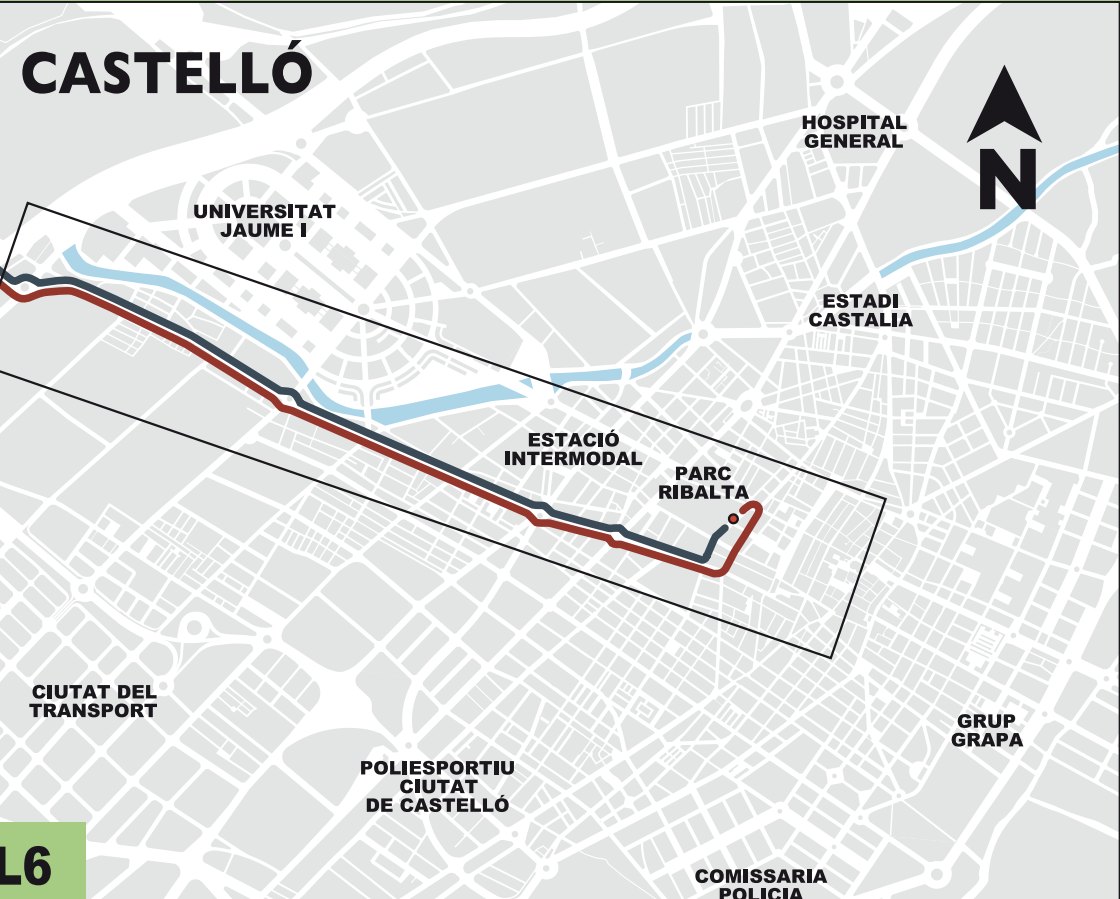

TORNADA

L6 PASSEIG RIBALTA (impars) - RACÓ DEL MERCADER/JOQUERA

TARIFES VIGENTS I CONDICIONS ESPECIALS

CONSULTE EL QUADRE TARIFARI I LES CONDICIONS ESPECIALS D'ÚS, VISITANT LA NOSTRA PÀGINA WEB EN LA SECCIÓ "TARIFES, PREUS I ABONAMENTS".

Per a més informació, visite la nostra pàgina web:
www.tucs.es

L6 HORARIS L6 (horari aproximat)

- DE DILLUNS A DIVENDRES:**
- Eixides R. del Mercader/Joquera: 7:00 - 7:30 - 8:00 - 8:30 - 9:00 - 9:30 - 10:00 - 10:30 - 11:00 - 11:30 - 12:00 - 12:30 - 13:00 - 13:30 - 14:00 - 14:30 - 15:00 - 15:30 - 16:00 - 16:30 - 17:00 - 17:30 - 18:00 - 18:30 - 19:00 - 19:30 - 20:00 - 20:30 - 21:00 - **21:30**.
 - Eixides Passeig Ribalta (impars): 7:15 - 7:45 - 8:15 - 8:45 - 9:15 - 9:45 - 10:15 - 10:45 - 11:15 - 11:45 - 12:15 - 12:45 - 13:15 - 13:45 - 14:15 - 14:45 - 15:15 - 15:45 - 16:15 - 16:45 - 17:15 - 17:45 - 18:15 - 18:45 - 19:15 - 19:45 - 20:15 - 20:45 - 21:15 - **21:45**.
- DISSABTES, DIUMENGES I FESTIUS:**
- Eixides R. del Mercader/Joquera: 7:00 - 7:45 - 8:30 - 9:15 - 10:00 - 10:45 - 11:30 - 12:15 - 13:00 - 13:45 - 14:30 - 15:15 - 16:00 - 16:45 - 17:30 - 18:15 - 19:00 - 19:45 - 20:30 - **21:15**.
 - Eixides Passeig Ribalta (impars): 7:00 - 7:45 - 8:30 - 9:15 - 10:00 - 10:45 - 11:30 - 12:15 - 13:00 - 13:45 - 14:30 - 15:15 - 16:00 - 16:45 - 17:30 - 18:15 - 19:00 - 19:45 - 20:30 - **21:15**.