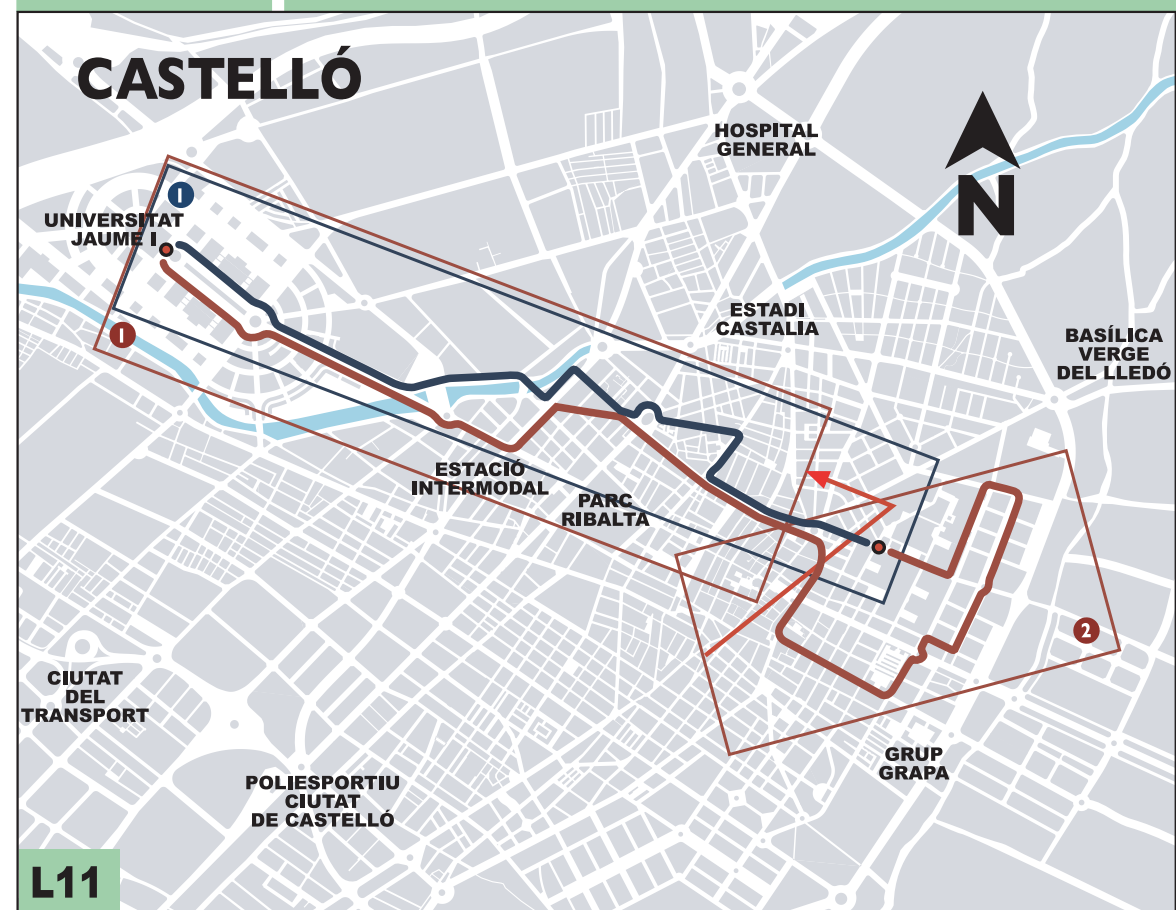

L11 RAFALAFENA - UNIVERSITAT JAUME I

TARIFES VIGENTS I CONDICIONS ESPECIALS

CONSULTE EL QUADRE TARIFARI I LES CONDICIONS ESPECIALS D'ÚS, VISITANT LA NOSTRA PÀGINA WEB EN LA SECCIÓ "TARIFES, PREUS I ABONAMENTS".

Per a més informació, visite la nostra pàgina web: www.tucs.es

HORARIS L11 (horari aproximat)

1. **DE DILLUNS A DIVENDRES:**
2. Eixides Rafalafena: 7:00 - 7:30 - 8:00 - 8:30 - 9:00 - 9:30 - 10:00 - 10:30 - 11:00 - 11:30 - 12:00 - 12:30 - 13:00 - 13:30 - 14:00 - 14:30 - 15:00 - 15:30 - 16:00 - 16:30 - 17:00 - 17:30 - 18:00 - 18:30 - 19:00 - 19:30 - 20:00 - 20:30 - 21:00 - 21:30 - 22:00.
   - Eixides Universitat Jaume I: 7:30 - 8:00 - 8:30 - 9:00 - 9:30 - 10:00 - 10:30 - 11:00 - 11:30 - 12:00 - 12:30 - 13:00 - 13:30 - 14:00 - 14:30 - 15:00 - 15:30 - 16:00 - 16:30 - 17:00 - 17:30 - 18:00 - 18:30 - 19:00 - 19:30 - 20:00 - 20:30 - 21:00 - 21:30 - 22:00.
3. **DISSABTES, DIUMENGES, FESTIUS, JULIOL I AGOST:**
4. Eixides Rafalafena: 7:30 - 8:30 - 9:30 - 10:30 - 11:30 - 12:30 - 13:30 - 14:30 - 15:30 - 16:30 - 17:30 - 18:30 - 19:30 - 20:30 - 21:30.
   - Eixides Universitat Jaume I: 8:00 - 9:00 - 10:00 - 11:00 - 12:00 - 13:00 - 14:00 - 15:00 - 16:00 - 17:00 - 18:00 - 19:00 - 20:00 - 21:00 - 22:00.

● Vosté es troba ací

964 200 122 • www.tucs.es

Actualització febrer de 2023