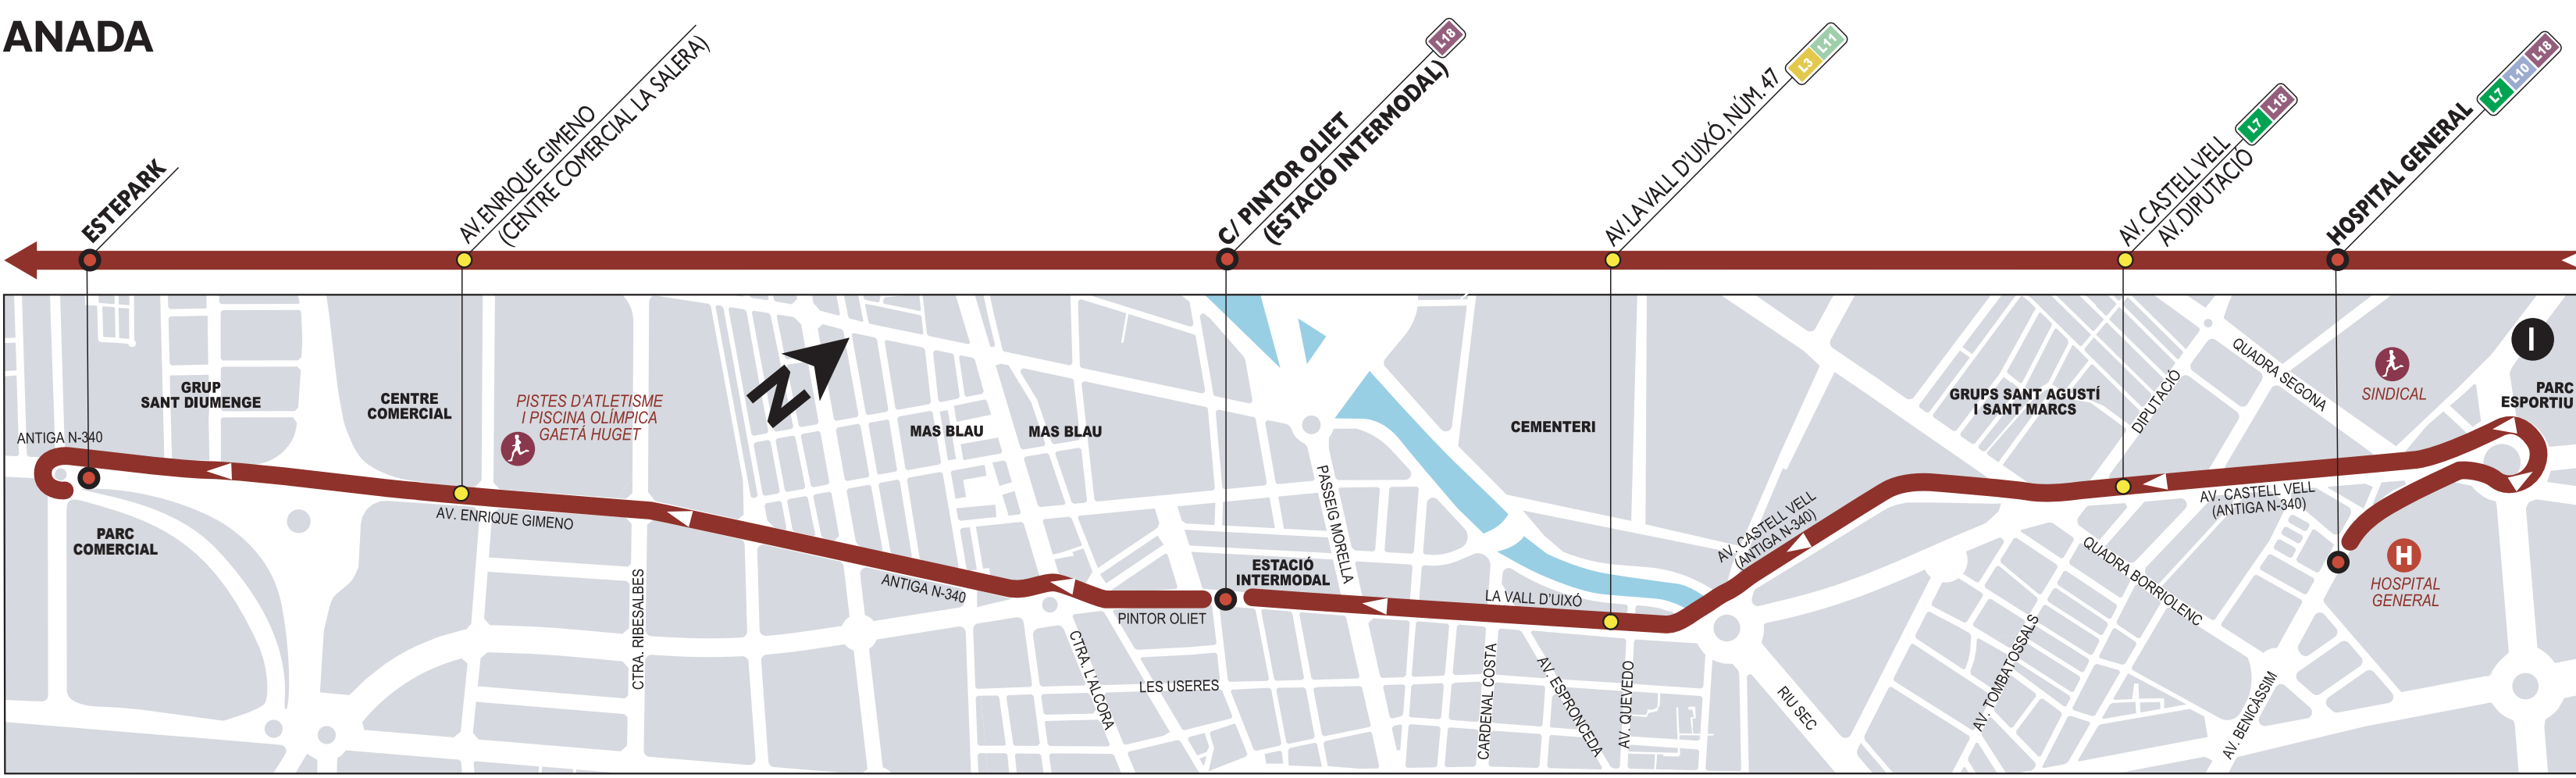

L16 ESTEPARK - SALERA - ESTACIÓ INTERMODAL - HOSPITAL GENERAL

TARIFES VIGENTS I CONDICIONS ESPECIALS

CONSULTE EL QUADRE TARIFARI I LES CONDICIONS ESPECIALS D'ÚS, VISITANT LA NOSTRA PÀGINA WEB EN LA SECCIÓ "TARIFES, PREUS I ABONAMENTS".

Per a més informació, visite la nostra pàgina web: www.tucs.es

HORARI L 16 (horari aproximat)

DE DILLUNS A DIVENDRES:

- Eixides de l'Hospital General: 7:20 - 7:40 - 8:00 - 8:20 - 8:40 - 9:00 - 9:20 - 9:40 - 10:00 - 10:20 - 10:40 - 11:00 - 11:20 - 11:40 - 12:00 - 12:20 - 12:40 - 13:00 - 13:20 - 13:40 - 14:00 - 14:20 - 14:40 - 15:00 - 15:20 - 15:40 - 16:00 - 16:20 - 16:40 - 17:00 - 17:20 - 17:40 - 18:00 - 18:20 - 18:40 - 19:00 - 19:20 - 19:40 - 20:00 - 20:20 - 20:40 - 21:00 - 21:20 - 21:40 - 22:00 i **22:15**.
- Eixides de Estepark: 7:00 - 7:20 - 7:40 - 8:00 - 8:20 - 8:40 - 9:00 - 9:20 - 9:40 - 10:00 - 10:20 - 10:40 - 11:00 - 11:20 - 11:40 - 12:00 - 12:20 - 12:40 - 13:00 - 13:20 - 13:40 - 14:00 - 14:20 - 14:40 - 15:00 - 15:20 - 15:40 - 16:00 - 16:20 - 16:40 - 17:00 - 17:20 - 17:40 - 18:00 - 18:20 - 18:40 - 19:00 - 19:20 - 19:40 - 20:00 - 20:20 - 20:40 - 21:00 - 21:20 - 21:40 - **22:00**.

DISSABTES, DIUMENGES, FESTIUS I AGOST:

- Eixides de l'Hospital General: 7:30 i 8:15 - 8:45 - 9:15 - 9:45 - 10:15 - 10:45 - 11:15 - 11:45 - 12:15 - 12:45 - 13:15 - 13:45 - 14:15 - 14:45 - 15:15 - 15:45 - 16:15 - 16:45 - 17:15 - 17:45 - 18:15 - 18:45 - 19:15 - 19:45 - 20:15 - 20:45 - 21:15 - 21:45 - **22:15**.
- Eixides de Estepark: 7:15 i 8:00 - 8:30 - 9:00 - 9:30 - 10:00 - 10:30 - 11:00 - 11:30 - 12:00 - 12:30 - 13:00 - 13:30 - 14:00 - 14:30 - 15:00 - 15:30 - 16:00 - 16:30 - 17:00 - 17:30 - 18:00 - 18:30 - 19:00 - 19:30 - 20:00 - 20:30 - 21:00 - 21:30 - **22:00**.

● Vosté es troba ací

964 200 122 • www.tucs.es

Actualització febrer de 2023

TORNADA