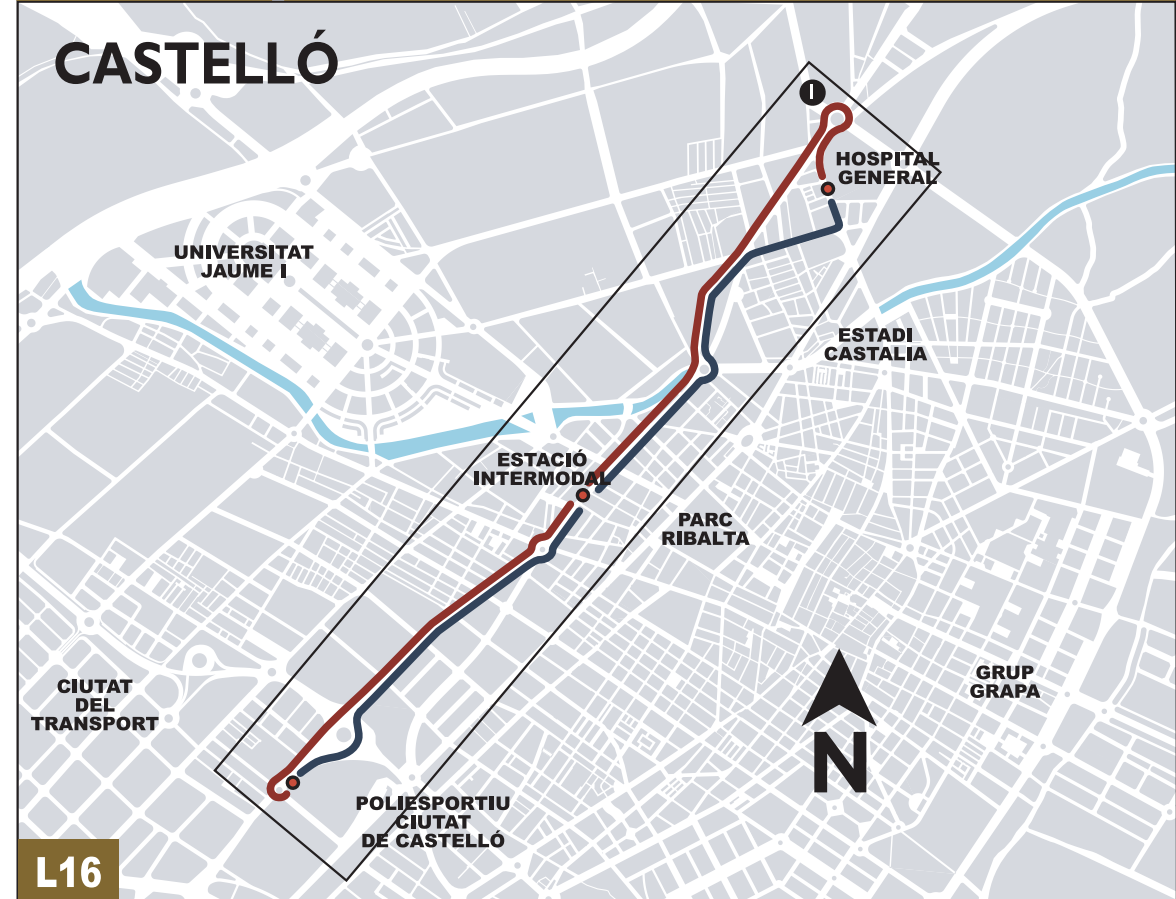

# L16 ESTEPARK - SALERA - ESTACIÓ INTERMODAL - HOSPITAL GENERAL

## HORARI L 16 (horari aproximat)

**DE DILLUNS A DIVENDRES:**

- Eixides de l'Hospital General: 7:20 - 7:40 - 8:00 - 8:20 - 8:40 - 9:00 - 9:20 - 9:40 - 10:00 - 10:20 - 10:40 - 11:00 - 11:20 - 11:40 - 12:00 - 12:20 - 12:40 - 13:00 - 13:20 - 13:40 - 14:00 - 14:20 - 14:40 - 15:00 - 15:20 - 15:40 - 16:00 - 16:20 - 16:40 - 17:00 - 17:20 - 17:40 - 18:00 - 18:20 - 18:40 - 19:00 - 19:20 - 19:40 - 20:00 - 20:20 - 20:40 - 21:00 - 21:20 - 21:40 - 22:00 i **22:15**.
- Eixides de Estepark: 7:00 - 7:20 - 7:40 - 8:00 - 8:20 - 8:40 - 9:00 - 9:20 - 9:40 - 10:00 - 10:20 - 10:40 - 11:00 - 11:20 - 11:40 - 12:00 - 12:20 - 12:40 - 13:00 - 13:20 - 13:40 - 14:00 - 14:20 - 14:40 - 15:00 - 15:20 - 15:40 - 16:00 - 16:20 - 16:40 - 17:00 - 17:20 - 17:40 - 18:00 - 18:20 - 18:40 - 19:00 - 19:20 - 19:40 - 20:00 - 20:20 - 20:40 - 21:00 - 21:20 - 21:40 - **22:00**.