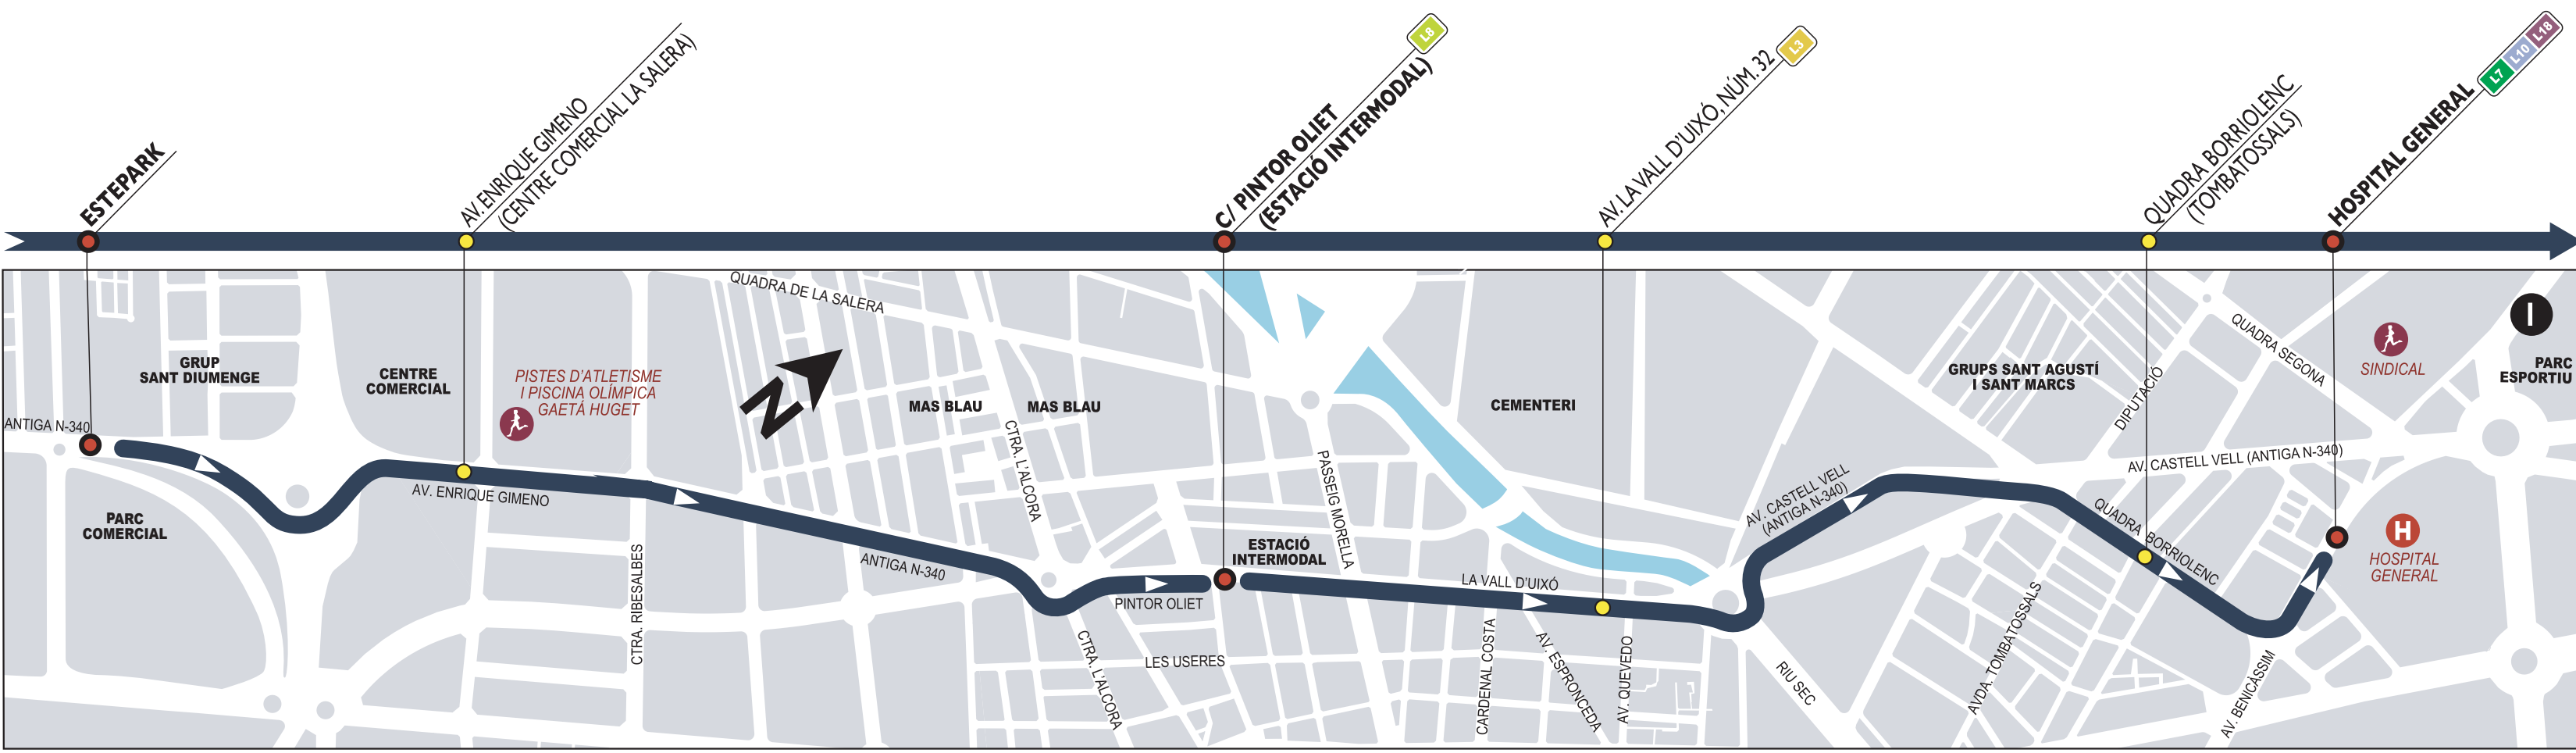

L16 ESTEPARK - SALERA - ESTACIÓ INTERMODAL - HOSPITAL GENERAL

TARIFES VIGENTS I CONDICIONS ESPECIALS

CONSULTE EL QUADRE TARIFARI I LES CONDICIONS ESPECIALS D'ÚS, VISITANT LA NOSTRA PÀGINA WEB EN LA SECCIÓ "TARIFES, PREUS I ABONAMENTS".

Per a més informació, visite la nostra pàgina web: www.tucs.es

HORARI L 16 (horari aproximat)

DE DILLUNS A DIVENDRES:

- Eixides de l'Hospital General: 7:20 - 7:40 - 8:00 - 8:20 - 8:40 - 9:00 - 9:20 - 9:40 - 10:00 - 10:20 - 10:40 - 11:00 - 11:20 - 11:40 - 12:00 - 12:20 - 12:40 - 13:00 - 13:20 - 13:40 - 14:00 - 14:20 - 14:40 - 15:00 - 15:20 - 15:40 - 16:00 - 16:20 - 16:40 - 17:00 - 17:20 - 17:40 - 18:00 - 18:20 - 18:40 - 19:00 - 19:20 - 19:40 - 20:00 - 20:20 - 20:40 - 21:00 - 21:20 - 21:40 - 22:00 i **22:15**.
- Eixides de Estepark: 7:00 - 7:20 - 7:40 - 8:00 - 8:20 - 8:40 - 9:00 - 9:20 - 9:40 - 10:00 - 10:20 - 10:40 - 11:00 - 11:20 - 11:40 - 12:00 - 12:20 - 12:40 - 13:00 - 13:20 - 13:40 - 14:00 - 14:20 - 14:40 - 15:00 - 15:20 - 15:40 - 16:00 - 16:20 - 16:40 - 17:00 - 17:20 - 17:40 - 18:00 - 18:20 - 18:40 - 19:00 - 19:20 - 19:40 - 20:00 - 20:20 - 20:40 - 21:00 - 21:20 - 21:40 - **22:00**.

DISSABTES, DIUMENGES, FESTIUS I AGOST:

- Eixides de l'Hospital General: 7:30 i 8:15 - 8:45 - 9:15 - 9:45 - 10:15 - 10:45 - 11:15 - 11:45 - 12:15 - 12:45 - 13:15 - 13:45 - 14:15 - 14:45 - 15:15 - 15:45 - 16:15 - 16:45 - 17:15 - 17:45 - 18:15 - 18:45 - 19:15 - 19:45 - 20:15 - 20:45 - 21:15 - 21:45 - **22:15**.
- Eixides de Estepark: 7:15 i 8:00 - 8:30 - 9:00 - 9:30 - 10:00 - 10:30 - 11:00 - 11:30 - 12:00 - 12:30 - 13:00 - 13:30 - 14:00 - 14:30 - 15:00 - 15:30 - 16:00 - 16:30 - 17:00 - 17:30 - 18:00 - 18:30 - 19:00 - 19:30 - 20:00 - 20:30 - 21:00 - 21:30 - **22:00**.

● Vosté es troba ací

964 200 122 • www.tucs.es

Actualització febrer de 2023

TORNADA