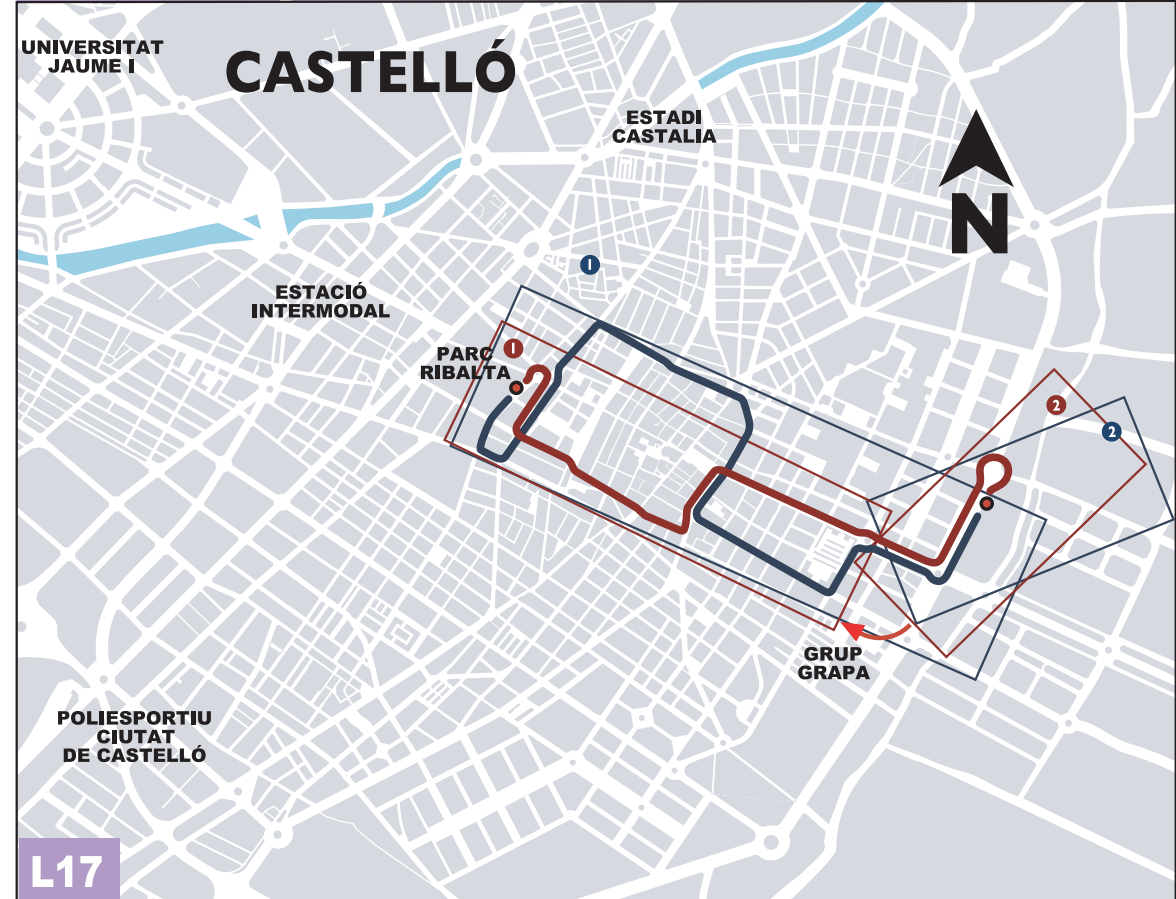

L17 SERVEI ESPECIAL MERCAT DEL DILLUNS

TARIFES VIGENTS I CONDICIONS ESPECIALS

CONSULTE EL QUADRE TARIFARI I LES CONDICIONS ESPECIALS D'ÚS, VISITANT LA NOSTRA PÀGINA WEB EN LA SECCIÓ "TARIFES, PREUS I ABONAMENTS".

Per a més informació, visite la nostra pàgina web:
www.tucs.es

HORARIS L17 (horari aproximat)

1. **TOTS ELS DILLUNS EXCEPTE FESTIUS**
2. Eixides Passeig Ribalta Impars (Farola):
     8:00 - 9:00 - 10:00 - 11:00 - 12:00 - 13:00.
   - Eixides Recinte Firal (Mercat):
     8:30 - 9:30 - 10:30 - 11:30 - 12:30 - 13:30.

TORNADA