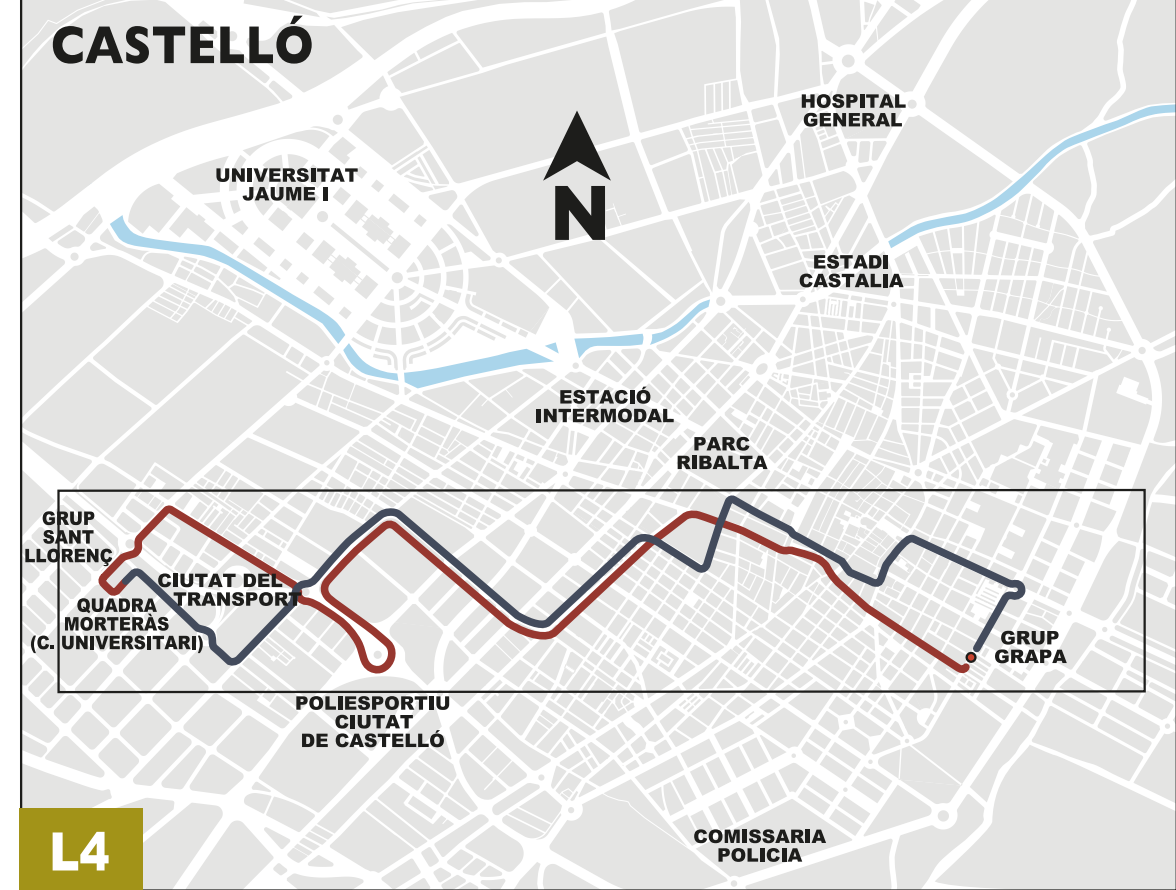

# L4 GRUP GRAPA - QUADRA MORTERÀS (Centre Universitari)

L4

HORARI L4 (horari aproximat)

## DE DILLUNS A DISSABTE\*:

• Eixides del Grup Grapa:

7:00 - 7:20 - 7:40 - 8:00 - 8:20 - 8:40 - 9:00 - 9:20 - 9:40 - 10:00 - 10:20 - 10:40 - 11:00 - 11:20 - 11:40 - 12:00 - 12:20 - 12:40 - 13:00 - 13:20 - 13:40 - 14:00 - 14:20 - 14:40 - 15:00 - 15:20 - 15:40 - 16:00 - 16:20 - 16:40 - 17:00 - 17:20 - 17:40 - 18:00 - 18:20 - 18:40 - 19:00 - 19:20 - 19:40 - 20:00 - 20:20 - 20:40 - 21:00 - 21:20 - 21:40 - 22:00.

\* Primera eixida Quadra Morteràs (Davant C. Universitari) a les 7:10.