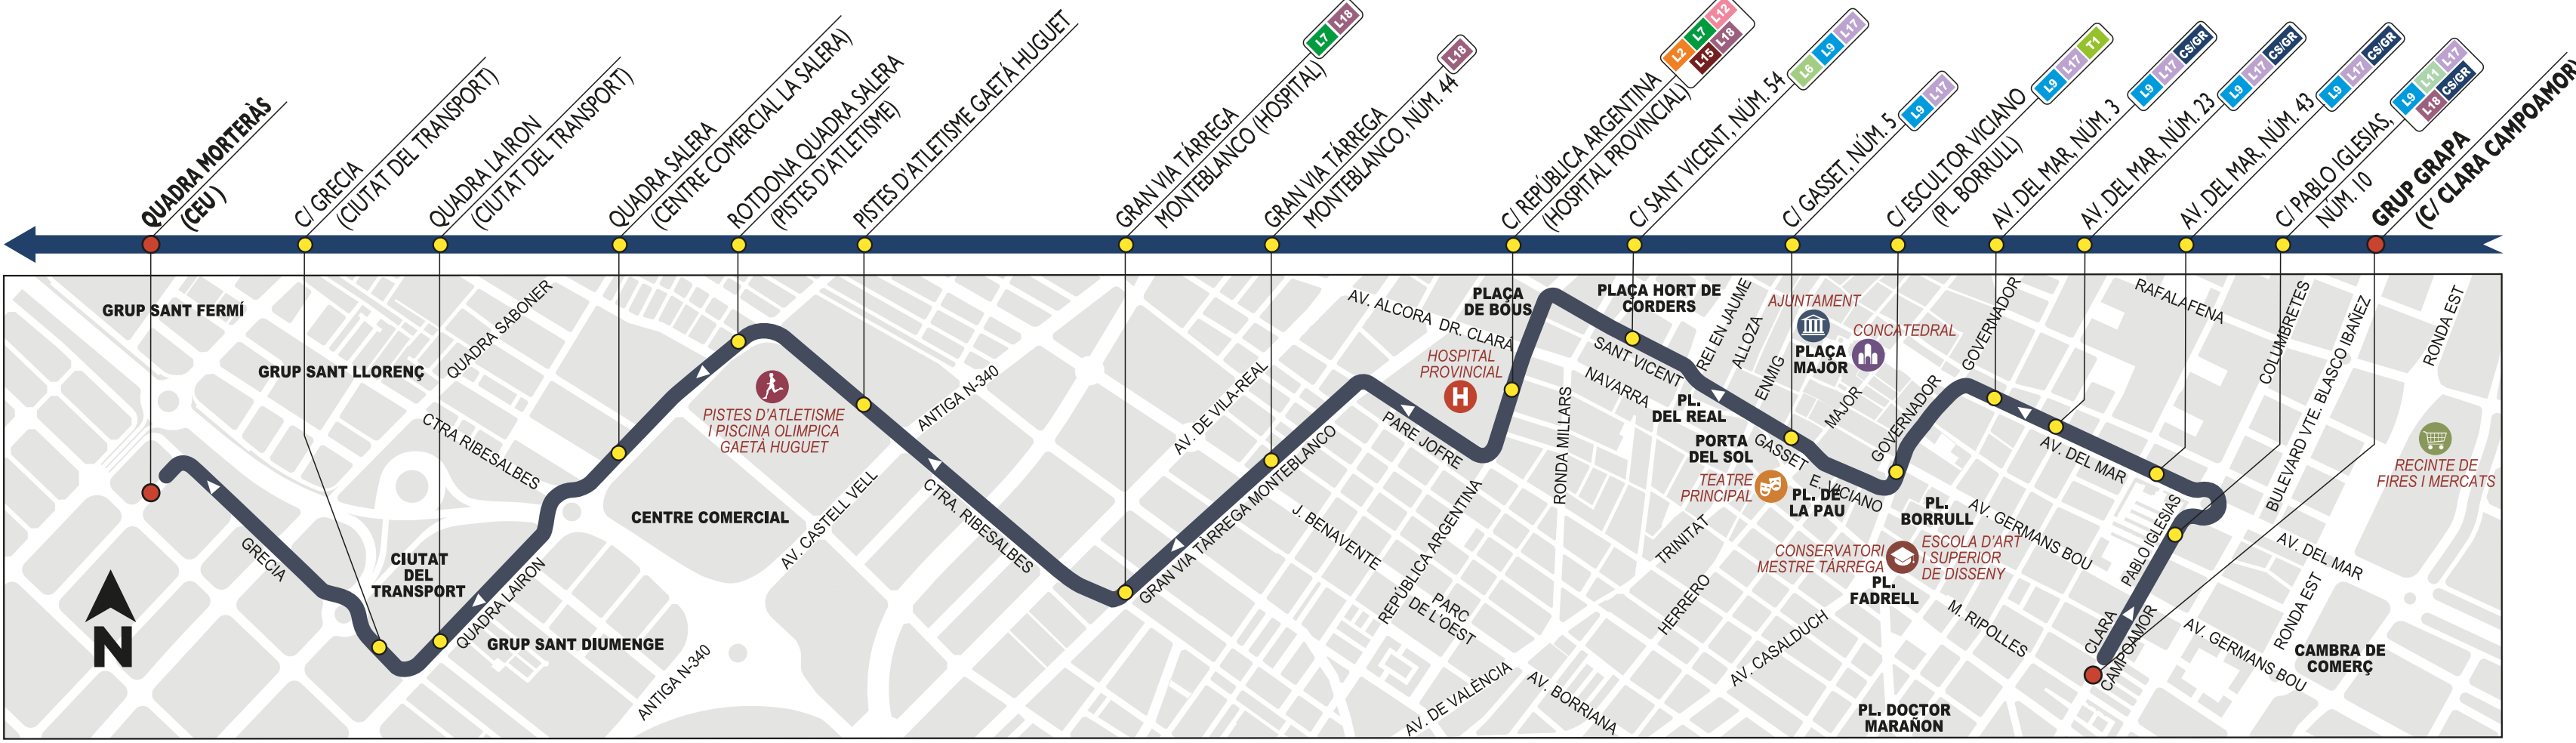

L4 GRUP GRAPA - QUADRA MORTERÀS (Centre Universitari)

L4

HORARI L4 (horari aproximat)

DE DILLUNS A DISSABTE*:

• Eixides del Grup Grapa:

7:00 - 7:20 - 7:40 - 8:00 - 8:20 - 8:40 - 9:00 - 9:20 - 9:40 - 10:00 - 10:20 - 10:40 - 11:00 - 11:20 - 11:40 - 12:00 - 12:20 - 12:40 - 13:00 - 13:20 - 13:40 - 14:00 - 14:20 - 14:40 - 15:00 - 15:20 - 15:40 - 16:00 - 16:20 - 16:40 - 17:00 - 17:20 - 17:40 - 18:00 - 18:20 - 18:40 - 19:00 - 19:20 - 19:40 - 20:00 - 20:20 - 20:40 - 21:00 - 21:20 - 21:40 - 22:00.

* Primera eixida Quadra Morteràs (Davant C. Universitari) a les 7:10.

DIUMENGES I FESTIUS:

• Eixides del Grup Grapa:

8:00 - 9:00 - 10:00 - 11:00 - 12:00 - 13:00 - 14:00 - 15:00 - 16:00 - 17:00 - 18:00 - 19:00 - 20:00 - 21:00 - 22:00.

TARIFES VIGENTS

1. Bitllet Ordinari. .... 1,20 €.
   - Abonament bus Jove (10 viatges). .... 6,80 €.
   - Abonament bus Normal (10 viatges). .... 8,20 €.
   - Abonament bus Temporal (30 dies). .... 30,00 €.
   - Usuaris de 7 anys o menys, sempre que no ocupen plaça. ..Gratuit.
2. Traspord gratuït durant 1 h. amb l'ús del Abonament Multiviatge.

TARIFES ESPECIALS*

- Abonament Or.
- Abonament Família Nombrosa.
- Abonament Activa't.
- Abonament Bus Jove (30 dies).

* Consulta condicions en àrea Mobilitat de l'Ajuntament, www.castello.es i tinences d'Alcaldia.

CONDICIONS:

* ELS USUARIS QUE NO VAGEN PROVEÏTS DE BITLLET O ABONAMENT VÁLIDS PER AL VIATGE QUE REALITZEN, HAURAN DE SATISFER, A MÉS DE L'IMPORT DEL BITLLET, UNA MULTA DE 50 €.

ANADA

TORNADA

● Vosté es troba ací

964 200 122 • www.tucs.es

Actualització desembre de 2021

TORNADA