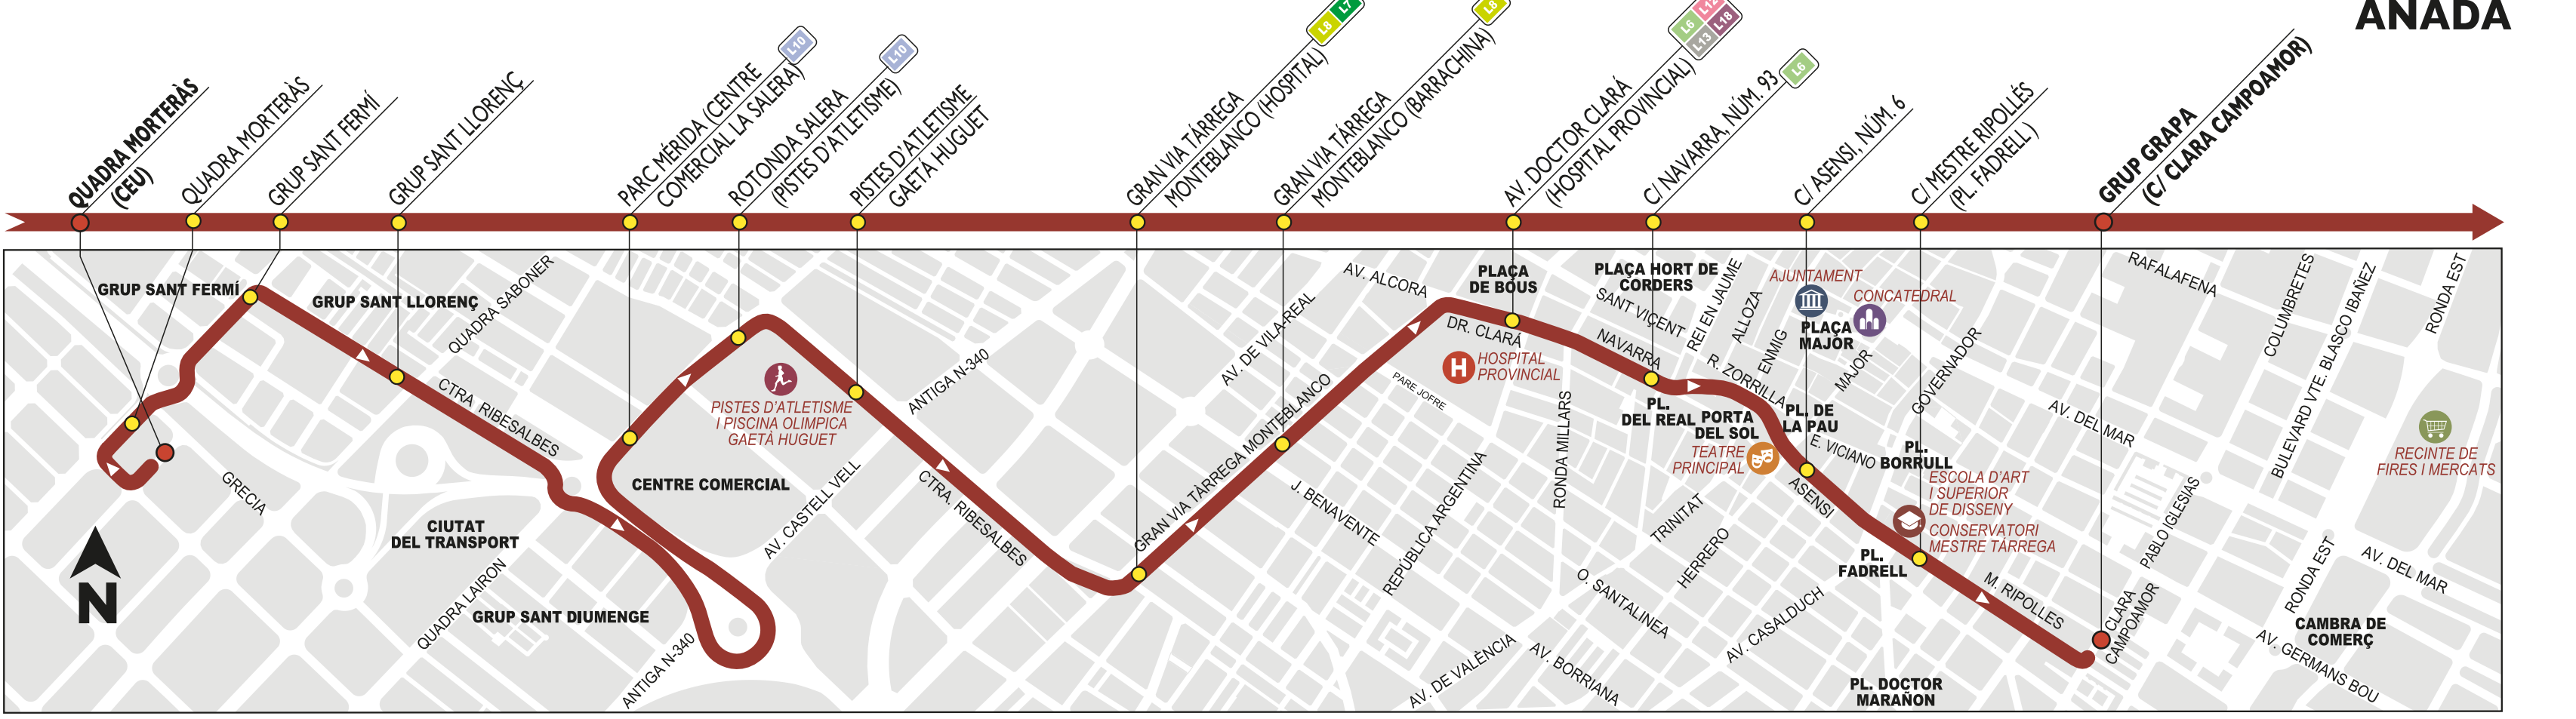

TORNADA

● Vosté es troba ací

964 200 122 • www.tucs.es

Actualització desembre de 2021

TORNADA