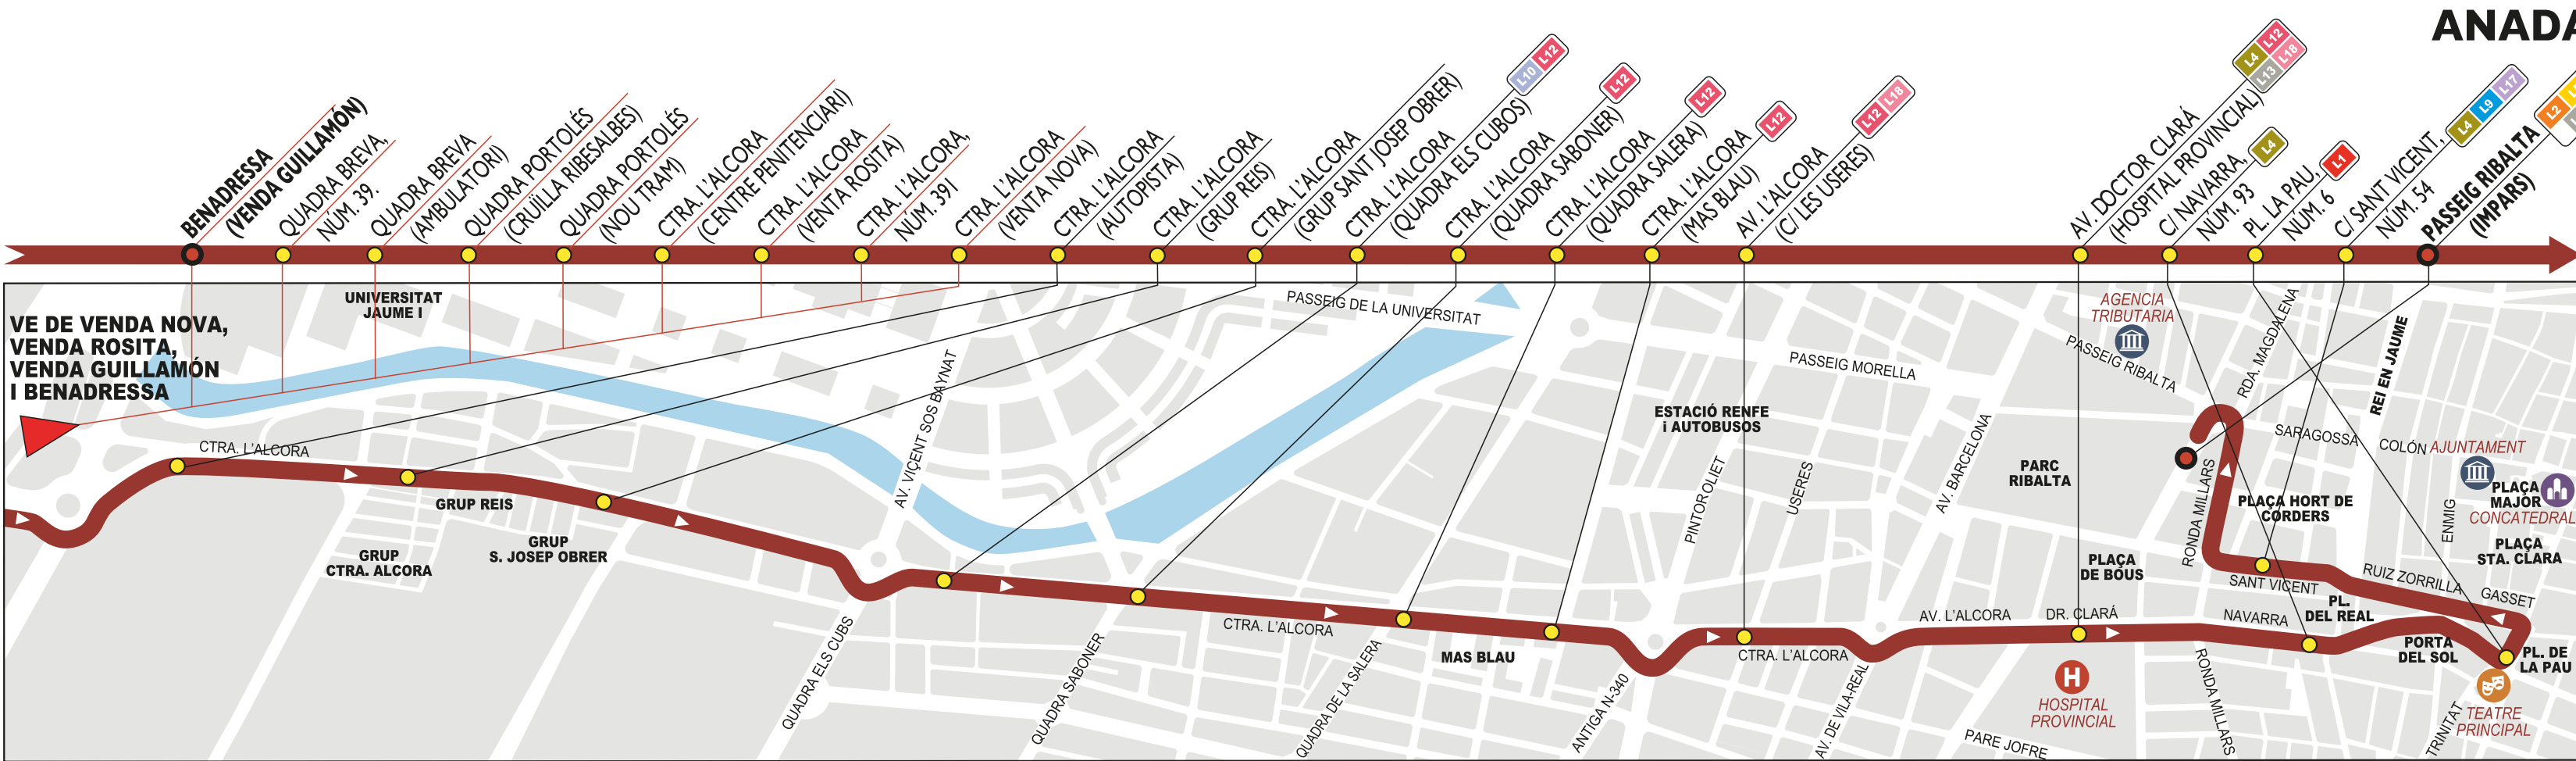

L6 PASSEIG RIBALTA (impars) - BENADRESSA

TARIFES VIGENTS	
- Bitllet Ordinari	1,20 €.
- Abonament bus Jove (10 viatges)	6,80 €.
- Abonament bus Normal (10 viatges)	8,20 €.
- Abonament bus Temporal (30 dies)	30,00 €.
- Usuaris de 7 anys o menys, sempre que no ocupen plaça	..Gratuit.
* <i>Trasbord gratuït durant 1 h. amb l'ús del Abonament Multiviatge.</i>	
TARIFES ESPECIALS*	
- Abonament Or.	
- Abonament Família Nombrosa.	
- Abonament Activa't.	
- Abonament Bus Jove (30 dies).	
* Consulta condicions en àrea Mobilitat de l'Ajuntament, www.castello.es i tinences d'Alcaldia.	
CONDICIONS:	
* ELS USUARIS QUE NO VAGEN PROVEÏTS DE BITLLET O ABONAMENT VÀLIDS PER AL VIATGE QUE REALITZEN, HAURAN DE SATISFER, A MÉS DE L'IMPORT DEL BITLLET, UNA MULTA DE 50 €.	

HORARIS L6 (horari aproximat)