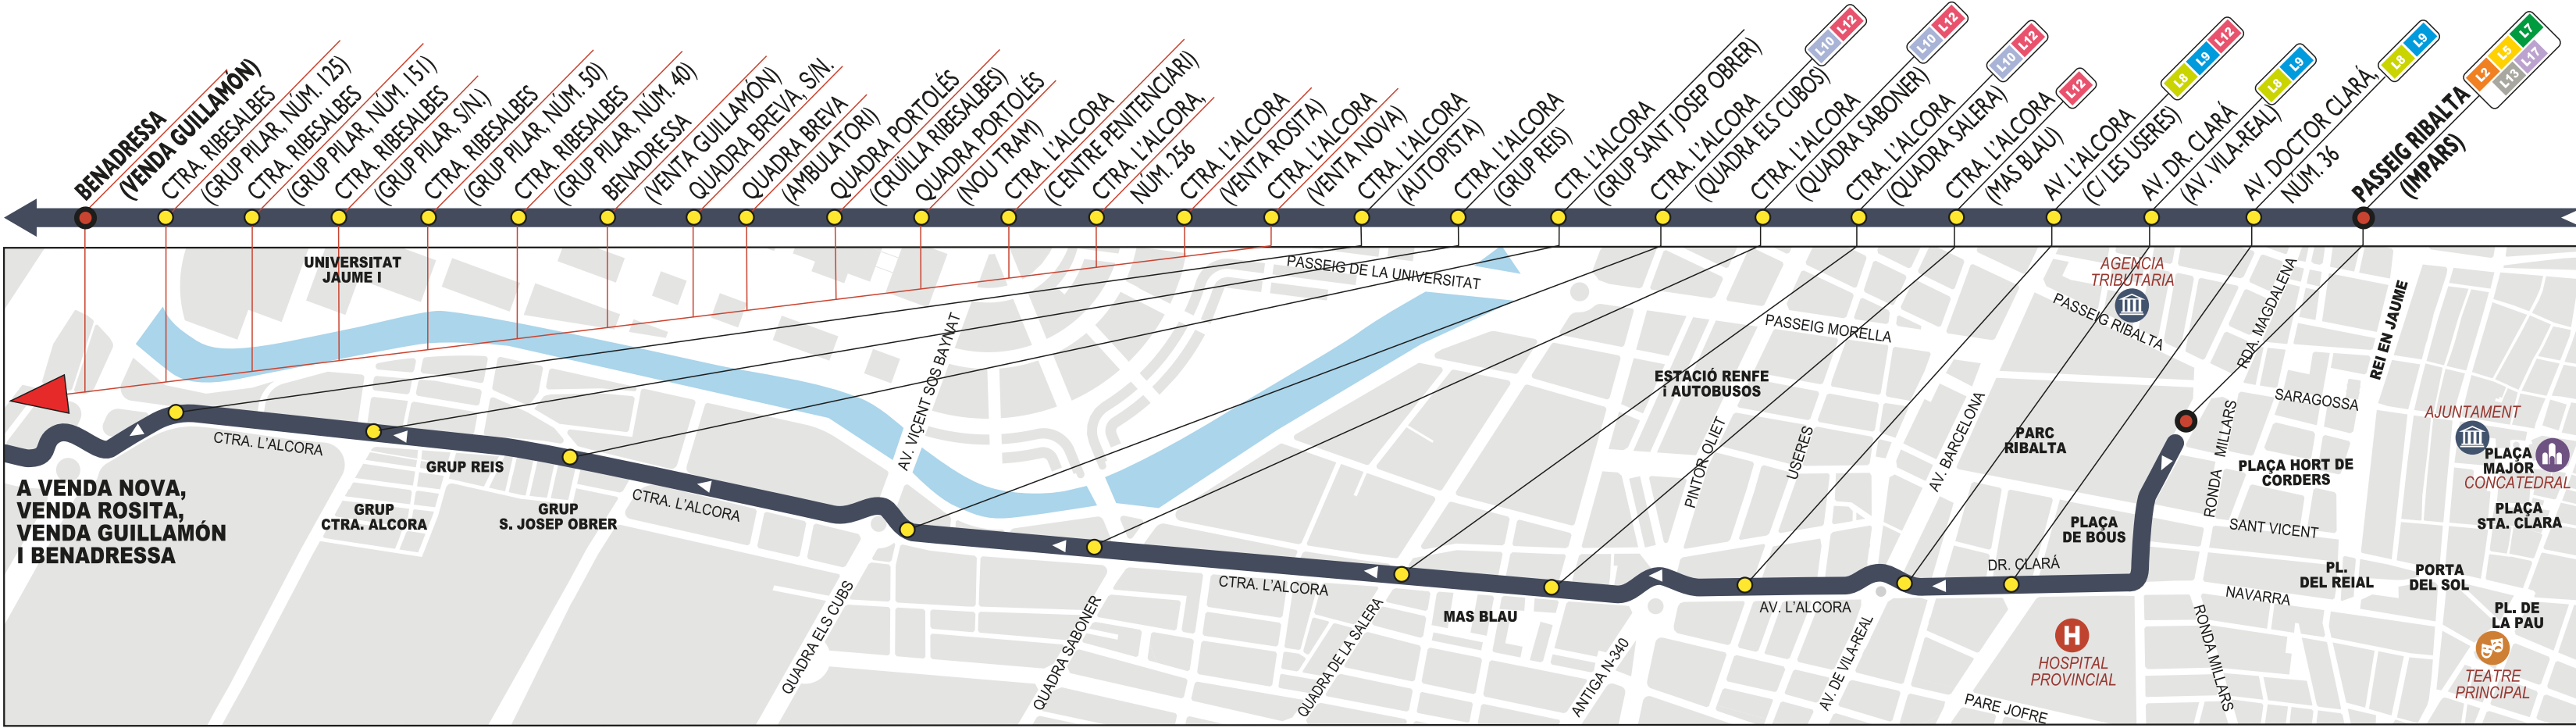

L6 PASSEIG RIBALTA (impars) - BENADRESSA

TARIFES VIGENTS	
- Bitllet Ordinari	1,20 €.
- Abonament bus Jove (10 viatges)	6,80 €.
- Abonament bus Normal (10 viatges)	8,20 €.
- Abonament bus Temporal (30 dies)	30,00 €.
- Usuaris de 7 anys o menys, sempre que no ocupen plaça	..Gratuit.
* <i>Trasbord gratuït durant 1 h. amb l'ús del Abonament Multiviatge.</i>	
TARIFES ESPECIALS*	
- Abonament Or.	
- Abonament Família Nombrosa.	
- Abonament Activa't.	
- Abonament Bus Jove (30 dies).	
* Consulta condicions en àrea Mobilitat de l'Ajuntament, www.castello.es i tinences d'Alcaldia.	
CONDICIONS:	
* ELS USUARIS QUE NO VAGEN PROVEÏTS DE BITLLET O ABONAMENT VÀLIDS PER AL VIATGE QUE REALITZEN, HAURAN DE SATISFER, A MÉS DE L'IMPORT DEL BITLLET, UNA MULTA DE 50 €.	

HORARIS L6 (horari aproximat)