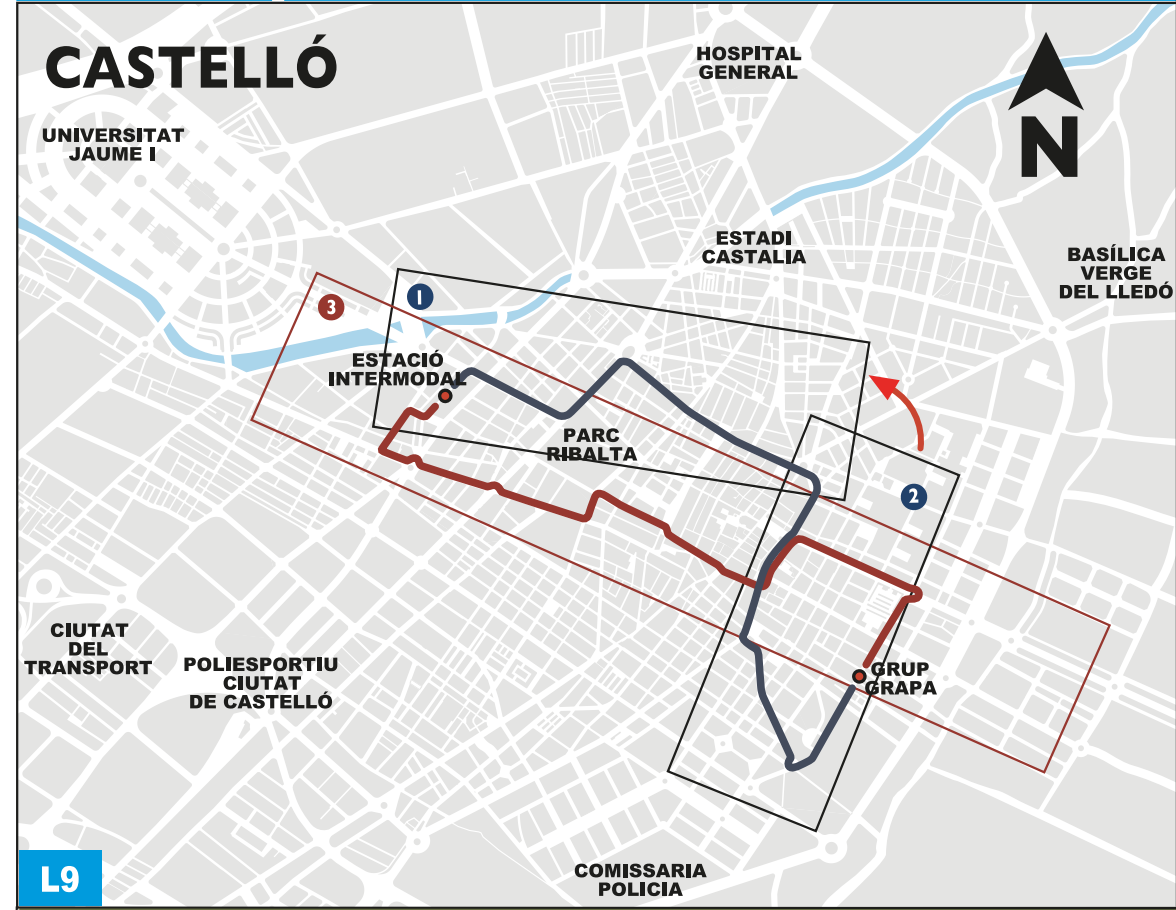

L9 ESTACIÓ INTERMODAL - GRUP GRAPA

TARIFES VIGENTS	
- Bitllet Ordinari	1,20 €.
- Abonament bus Jove (10 viatges)	6,80 €.
- Abonament bus Normal (10 viatges)	8,20 €.
- Abonament bus Temporal (30 dies)	30,00 €.
- Usuaris de 7 anys o menys, sempre que no ocupen plaça	..Gratuit.
* <i>Trasbord gratuït durant 1 h. amb l'ús del Abonament Multiviatge.</i>	
TARIFES ESPECIALS*	
- Abonament Or.	
- Abonament Família Nombrosa.	
- Abonament Activa't.	
- Abonament Bus Jove (30 dies).	
* Consulta condicions en àrea Mobilitat de l'Ajuntament, www.castello.es i tinences d'Alcaldia.	
CONDICIONS:	
* ELS USUARIS QUE NO VAGEN PROVEÏTS DE BITLLET O ABONAMENT VÀLIDS PER AL VIATGE QUE REALITZEN, HAURAN DE SATISFER, A MÉS DE L'IMPORT DEL BITLLET, UNA MULTA DE 50 €.	

HORARIO L9 (horario aproximado)

DE DILLUNS A DIVENDRES
 • Eixides Estació Intermodal:
 7:00 - 7:20 - 7:40 - 8:00 - 8:20 - 8:40 - 9:00 - 9:20 - 9:40 - 10:00 - 10:20 - 10:40 - 11:00 - 11:20 - 11:40 - 12:00 - 12:20 - 12:40 - 13:00 - 13:20 - 13:40 - 14:00 - 14:20 - 14:40 - 15:00 - 15:20 - 15:40 - 16:00 - 16:20 - 16:40 - 17:00 - 17:20 - 17:40 - 18:00 - 18:20 - 18:40 - 19:00 - 19:20 - 19:40 - 20:00 - 20:20 - 20:40 - 21:00 - 21:20 - 21:40 - **22:00.**

DISSABTES, DIUMENGES I FESTIUS
 • Eixides Estació Intermodal:
 7:20 - 8:00 - 8:40 - 9:20 - 10:00 - 10:40 - 11:20 - 12:00 - 12:40 - 13:20 - 14:00 - 14:40 - 15:20 - 16:00 - 16:40 - 17:20 - 18:00 - 18:40 - 19:20 - 20:00 - 20:40 - **21:20.**